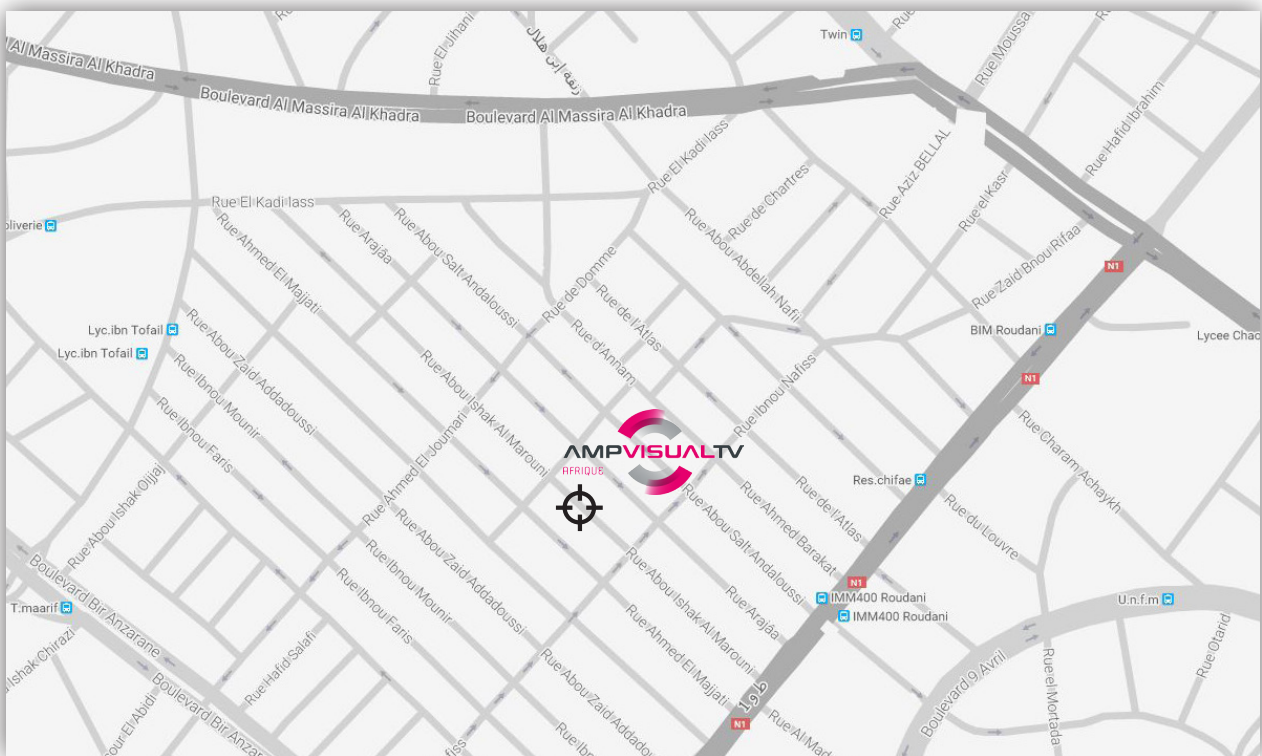

Access Map - Casablanca agency

Contact GPS

33°35'01.1 N
7°38'08.3 W

VISUAL TV - Casablanca Agency
62 Rue Abou Ishak El Marouni
Quartier Maârif
20100 Casablanca
MAROC
Tél. +212 (0)5 229 832 22
Fax +212 (0)5 229 832 57