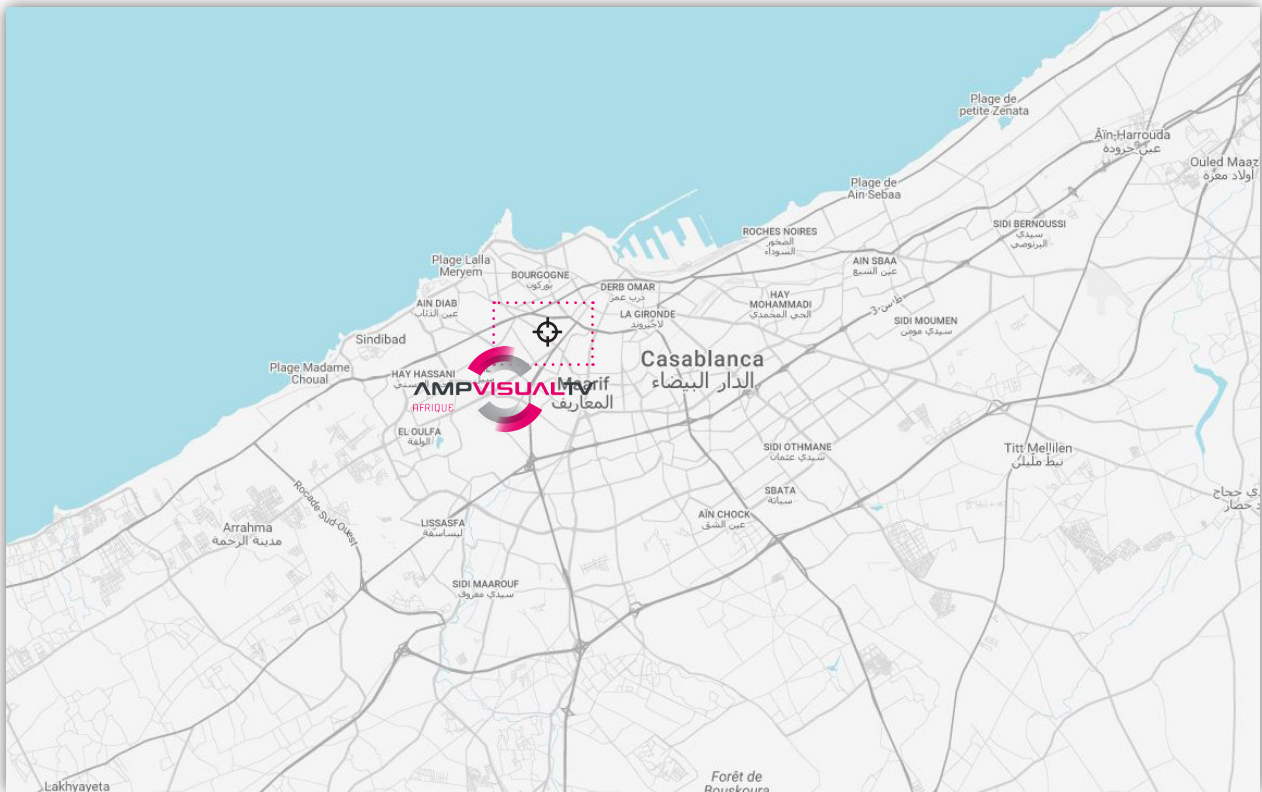

Access Map - Casablanca agency

Contact GPS

33°35'01.1 N
7°38'08.3 W

VISUAL TV - Casablanca Agency
62 Rue Abou Ishak El Marouni
Quartier Maârif
20100 Casablanca
MAROC
Tél. +212 (0)5 229 832 22
Fax +212 (0)5 229 832 57