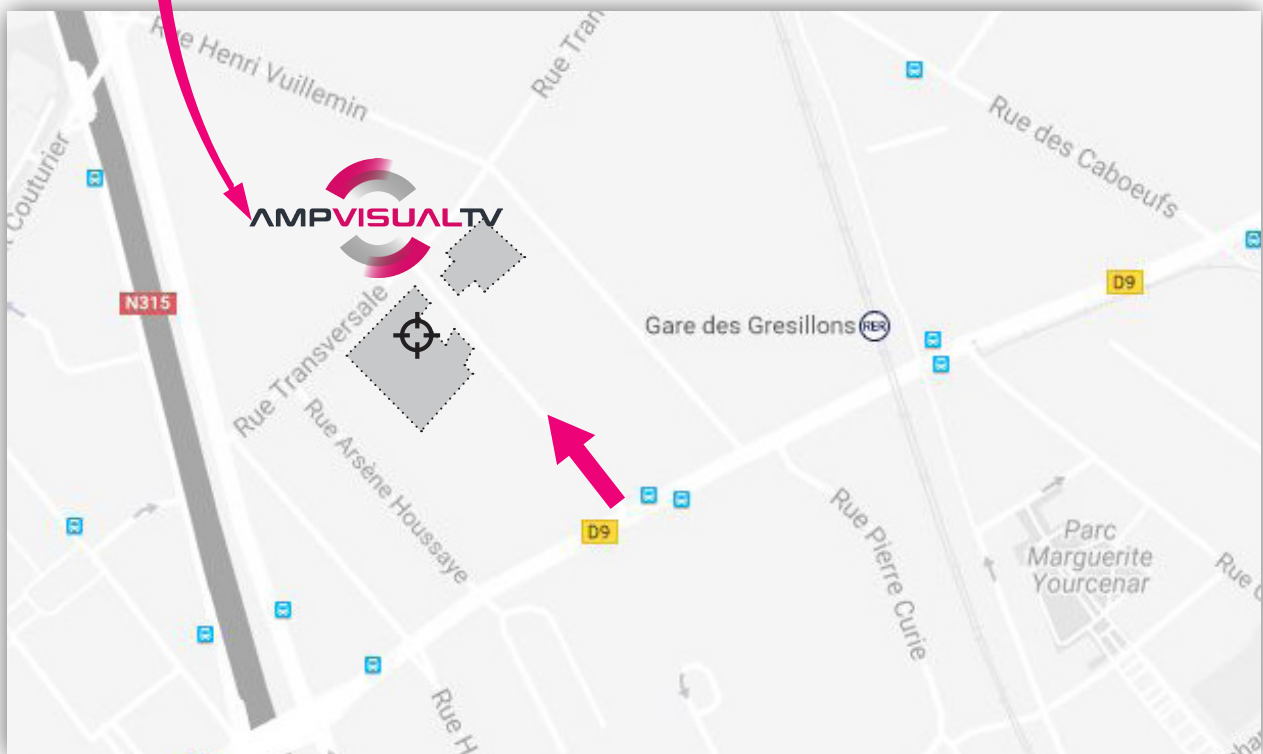

## Plan d'accès - Gennevilliers

### Coordonnées GPS

48°55'9.185 N  
2°18'44.284 E

RER : Ligne C - Les Grésillons