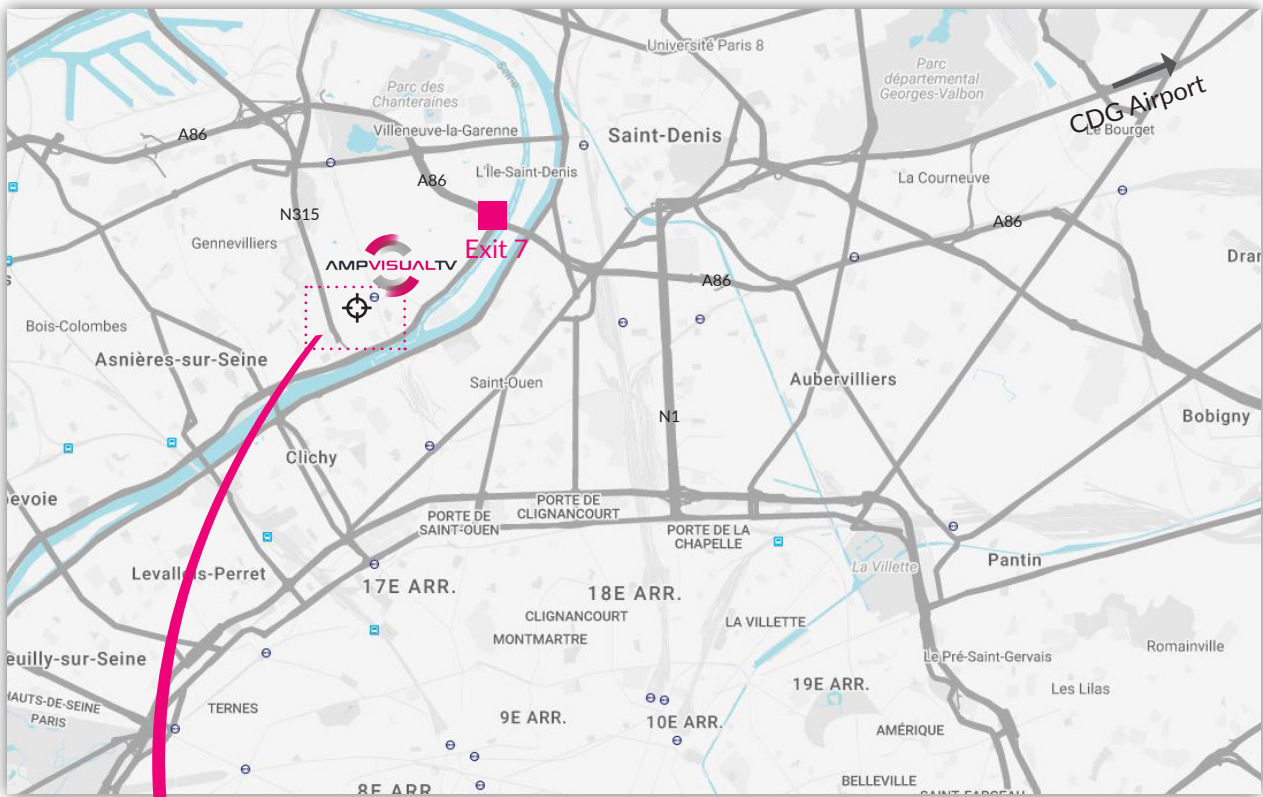

## Plan d'accès - Gennevilliers

### Coordonnées GPS

48°55'9.185 N  
2°18'44.284 E

RER : Ligne C - Les Grésillons