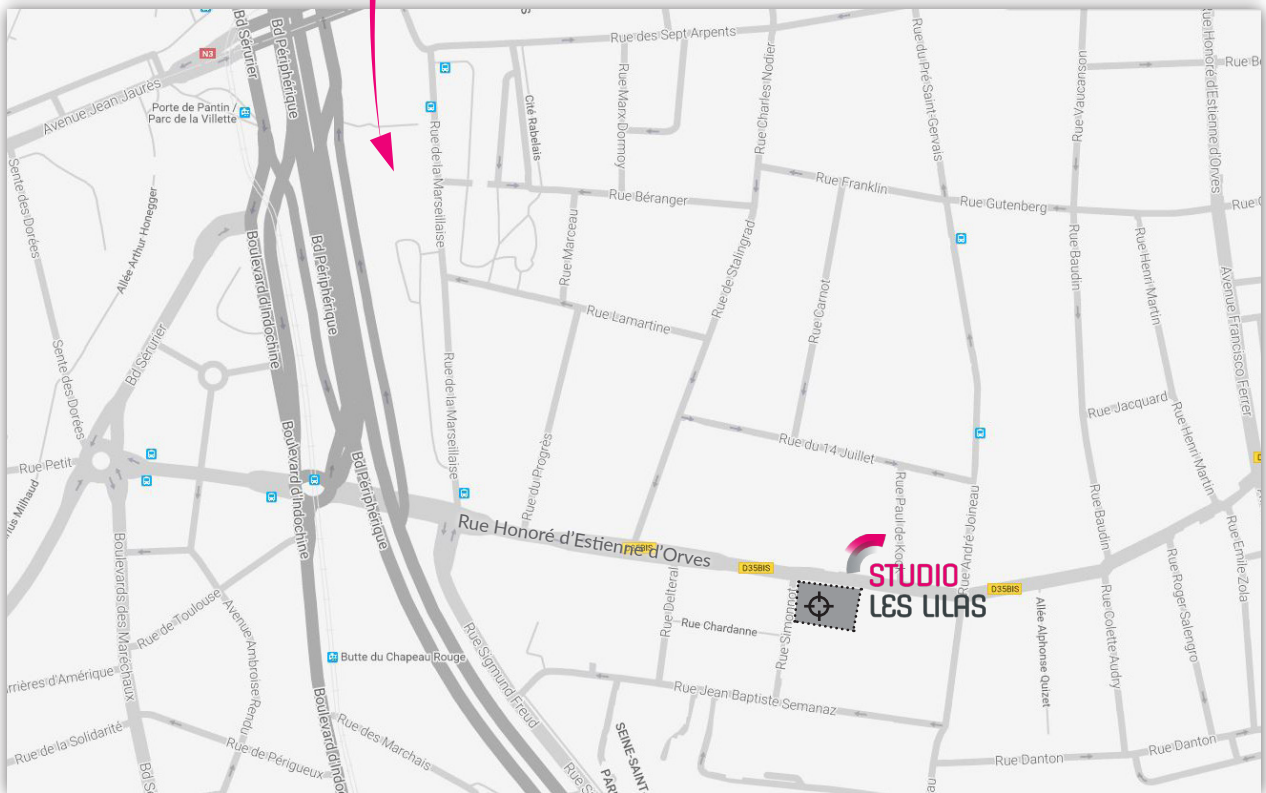

Plan d'accès - Studio Les Lilas

Coordonnées GPS

48°55'9.185 N
2°18'44.284 E

STUDIO LES LILAS

17, rue Honoré d'Estienne d'Orves
93310 Le Pré Saint Gervais
Tel. +33 (0)1 57 42 54 61
Fax +33 (0)1 41 50 61 70

Méto : Ligne 5, Station Hoche (10') ou ligne 7b, Station Danube (10')

Bus : ligne 170, arrêt d'Estienne d'Orves (5')

Voiture : Sortir porte de Pantin, prendre le boulevard d'Indochine vers le sud. Passer sous le périphérique. Prendre la rue Honoré d'Estienne d'Orves.