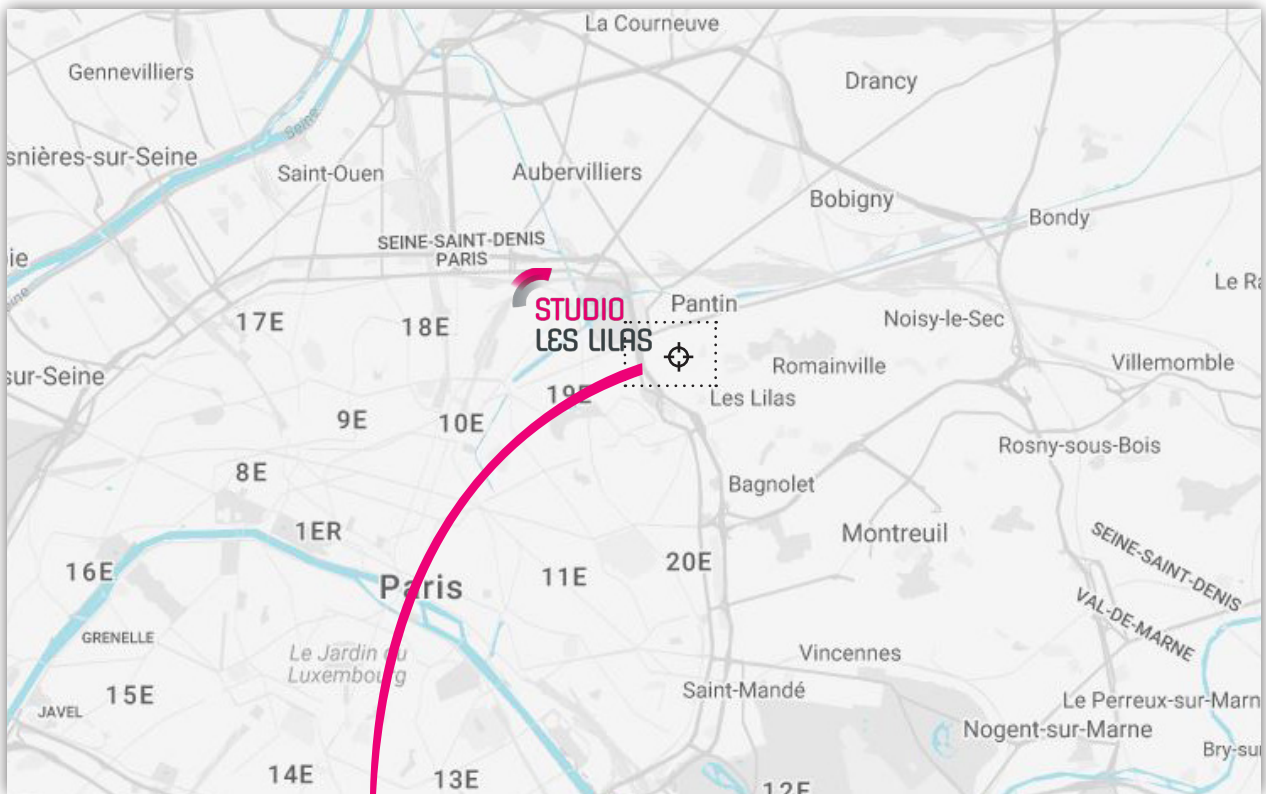

Plan d'accès - Studio Les Lilas

Coordonnées GPS

48°55'9.185 N
2°18'44.284 E

STUDIO LES LILAS

17, rue Honoré d'Estienne d'Orves
93310 Le Pré Saint Gervais
Tel. +33 (0)1 57 42 54 61
Fax +33 (0)1 41 50 61 70

Méto : Ligne 5, Station Hoche (10') ou ligne 7b, Station Danube (10')

Bus : ligne 170, arrêt d'Estienne d'Orves (5')

Voiture : Sortir porte de Pantin, prendre le boulevard d'Indochine vers le sud. Passer sous le périphérique. Prendre la rue Honoré d'Estienne d'Orves.