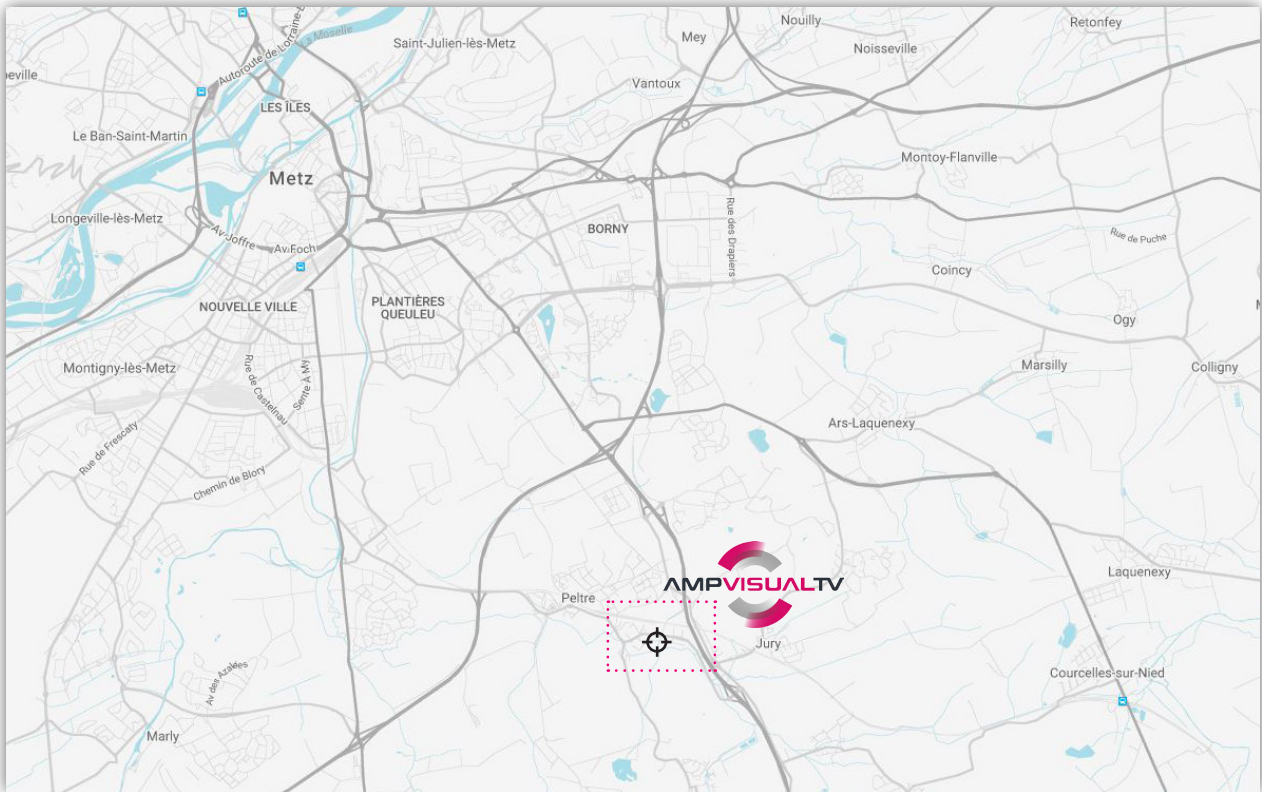

Plan d'accès - Agence de Metz

Coordonnées GPS

49°04'11.9 N
6°14'07.0 E

**9 , Rue du Ruisseau St Pierre
57245 Peltre**

**Tel. +33 (0)3 87 34 24 24
Fax +33 (0)3 87 31 41 85**

De Paris : Prendre l'A4 en direction de Metz. Continuer sur la E25 en direction de Metz-Est, Strasbourg. Rejoindre l'A315 en suivant Metz-Est, Château Salins. Continuer sur la N431 en direction de Nancy, aéroport régional, Technopôle. Arriver sur la D955 et prendre à gauche avenue de Strasbourg, en suivant la direction Strasbourg - Morhange. Sortir de Metz et continuer sur la D955 sur 2,8 km. Arriver au 5ème rond-point, prendre à droite la D155b. Prendre à gauche (80 m) puis à droite (170 m). 8 km du centre de Metz