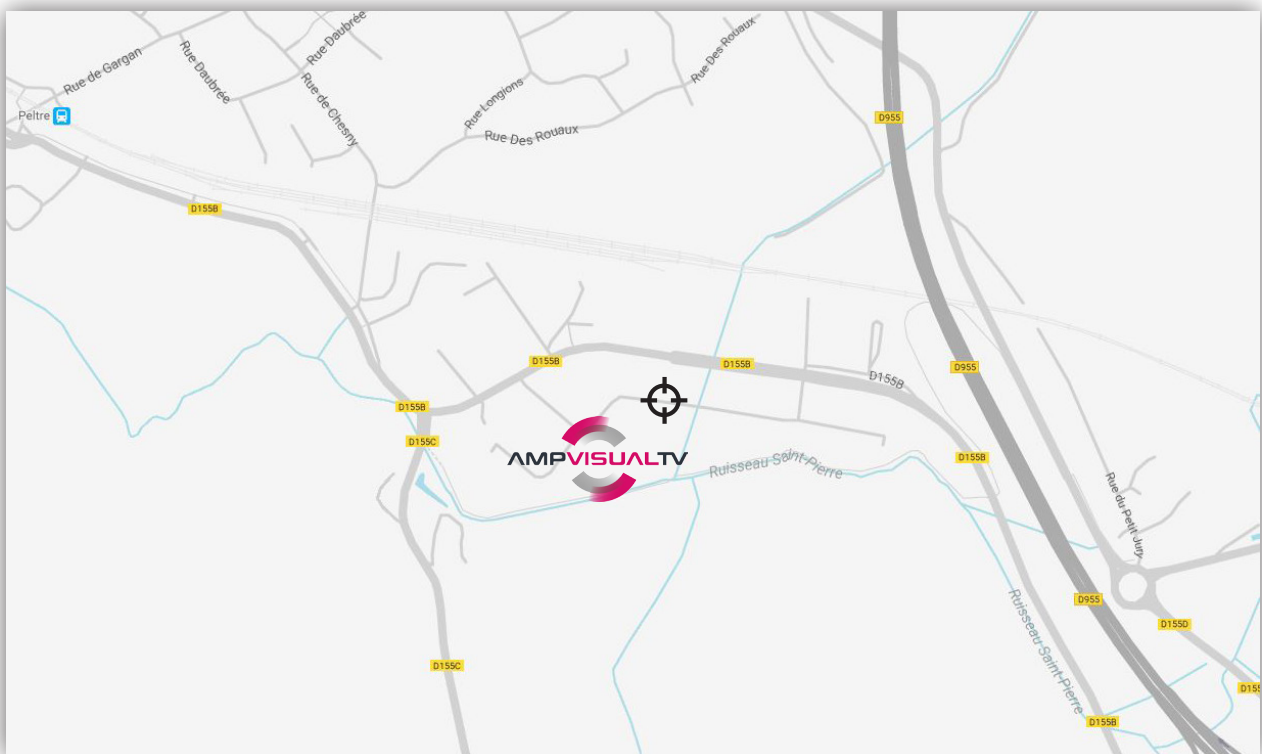

Plan d'accès - Agence de Metz

Coordonnées GPS

49°04'11.9 N
6°14'07.0 E

**9 , Rue du Ruisseau St Pierre
57245 Peltre**

**Tel. +33 (0)3 87 34 24 24
Fax +33 (0)3 87 31 41 85**

De Paris : Prendre l'A4 en direction de Metz. Continuer sur la E25 en direction de Metz-Est, Strasbourg. Rejoindre l'A315 en suivant Metz-Est, Château Salins. Continuer sur la N431 en direction de Nancy, aéroport régional, Technopôle. Arriver sur la D955 et prendre à gauche avenue de Strasbourg, en suivant la direction Strasbourg - Morhange. Sortir de Metz et continuer sur la D955 sur 2,8 km. Arriver au 5ème rond-point, prendre à droite la D155b. Prendre à gauche (80 m) puis à droite (170 m). 8 km du centre de Metz