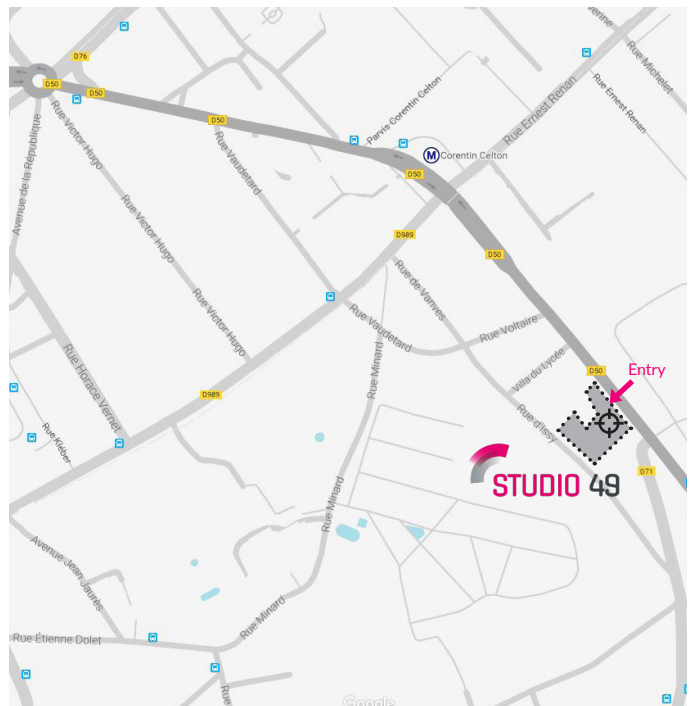

# Access map - Studio 49

## Contact GPS

48°49'30.113 N  
2°16'51.974 E

## Subway : Line 12 «Corentin Celton» station

RER C : Issy Val de Seine station

Bus : Lines 126, 189 & 394, «Corentin Celton - Métro» stop

Parking Corentin Celton