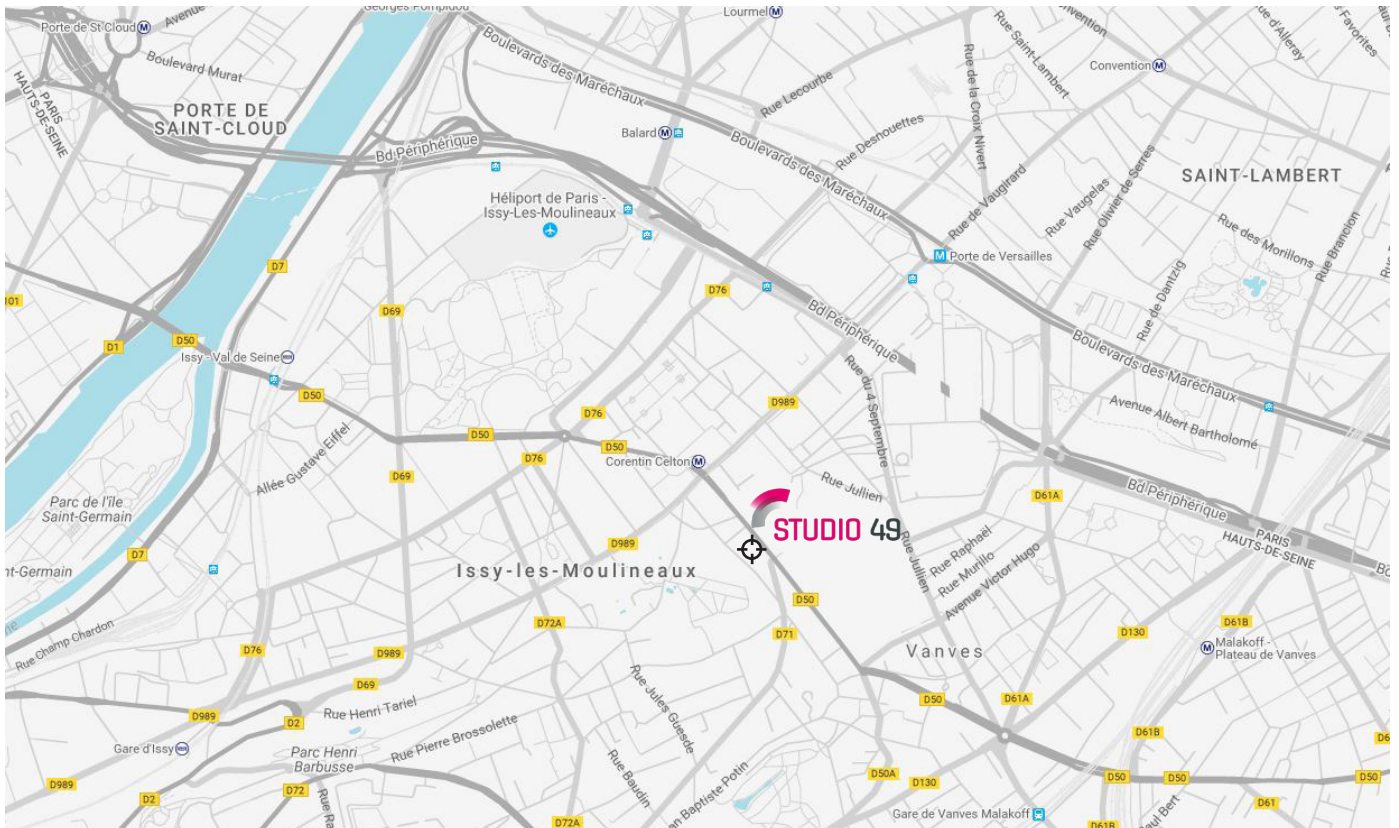

# Access map - Studio 49

## Contact GPS

48°49'30.113 N  
2°16'51.974 E

## Subway : Line 12 «Corentin Celton» station

RER C : Issy Val de Seine station

Bus : Lines 126, 189 & 394, «Corentin Celton - Métro» stop

Parking Corentin Celton