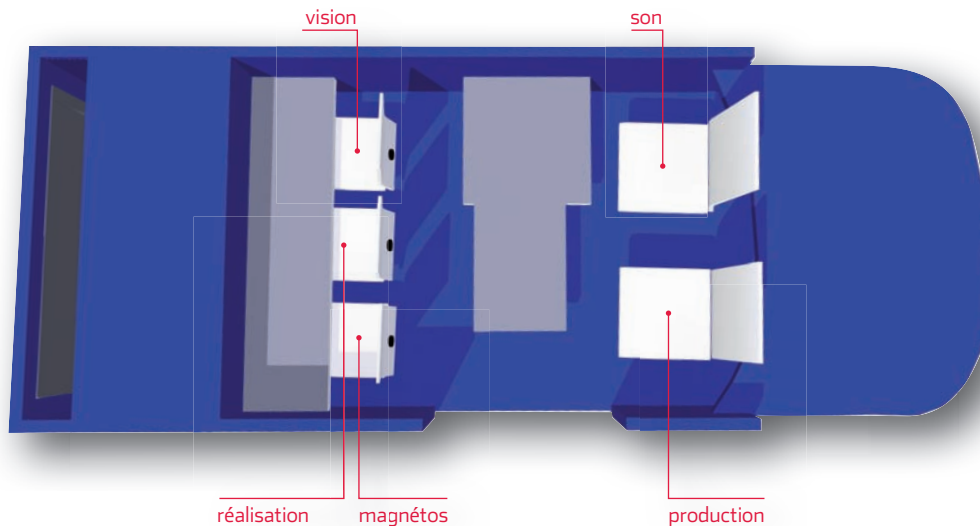

# CAR 3

*Carrément compact*

*On a toujours besoin  
d'un petit car chez soi !*

4 caméras SONY BVP 550 4:3 / 16:9

3 magnétoscopes numériques ou analogiques

longueur : 5,05 m  
largeur : 2,00 m  
hauteur : 2,30 m