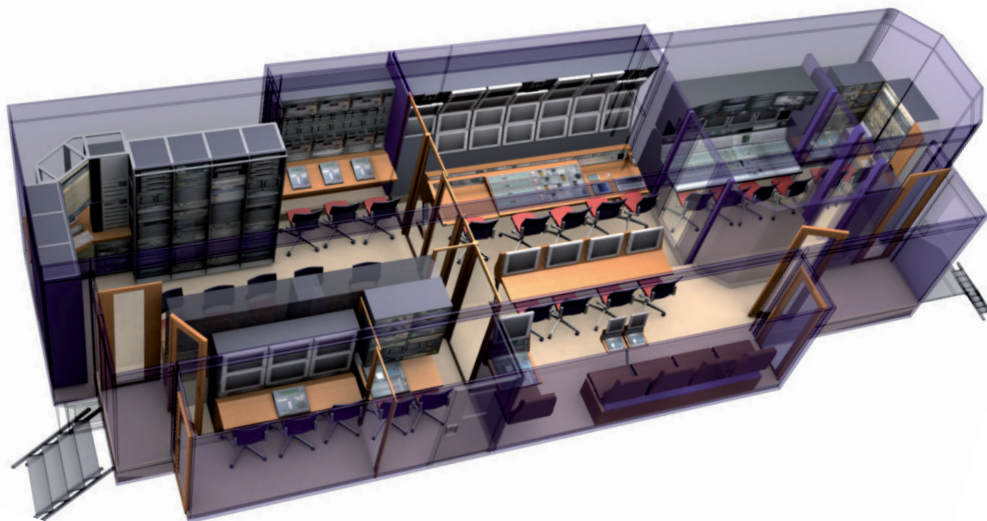

CAR 11

Carrément ambitieux

Un art de vivre !

HD

20 caméras SONY HDC 1500

10 magnétoscopes numériques ou analogiques

8 serveurs 6 canaux (ou 8 magnétoscopes)

longueur : 16,50 m
largeur (soufflets ouverts) : 5,46 m
hauteur : 4,00 m

CAR 11

AMP

CAR 11

www.amp.tv

vidéo

Mélangeur vidéo

- ✓ SONY MVS 8000g numérique HD/SD :
68 entrées / 48 sorties
4 M/E avec 8 incrustateurs linéaires
1 pupitre principal 4 M/E, 32 boutons
1 pupitre secondaire 2 M/E, 16 boutons
Librairie d'images fixes ou « live » 8 canaux
- ✓ Générateur d'effets bi-canal 3D SONY MVE 9000
- ✓ 16 canaux DVE interne (picture in picture)

Caméras

- ✓ 20 caméras SONY HDC 1500 liaisons CCU avec fibres optiques ou triax

Enregistrement / lecture

- ✓ 10 magnétoscopes numériques ou analogiques
- ✓ 8 serveurs 6 canaux (ou 8 magnétoscopes)
- ✓ Espaces pour 8 opérateurs ralentis

interphonie

- ✓ Matrice 120 x 120 RIEDEL
- ✓ 6 réseaux 2 fils RTS interfacés 6 canaux
- ✓ 2 inserts téléphoniques
- ✓ 4 codecs RNIS et IP
- ✓ 2 bases talkies (technique)

audio

Consoles audio

- ✓ STUDER Vista 8 numérique :
52 faders
20 entrées mic/ligne + 16 entrées ligne
2 Stagebox 32 entrée mic/ligne
+ 8 lignes, liaisons par fibre
Interfaces Madi et Ethersound
- ✓ 2 x YAMAHA DM 1000 numériques :
16 faders
16 entrées mic / 8 entrées-sorties AES
Interface Ethersound