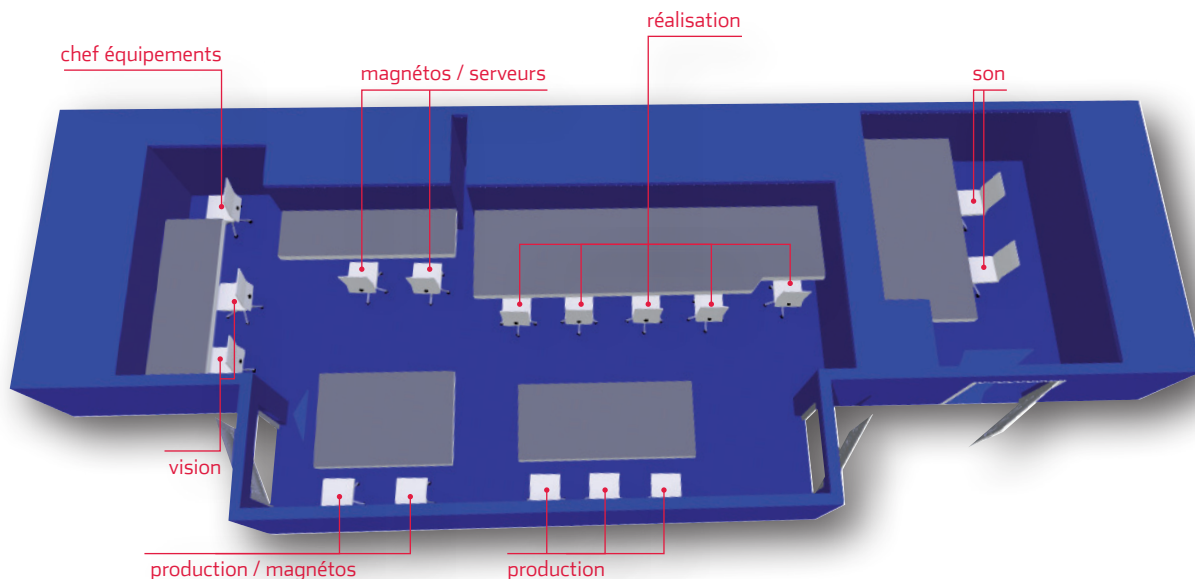

CAR 6

Carrément complet

*Un maximum de performances
pour un minimum d'encombrement !*

HD

12 caméras numériques SONY HSC 300

7 magnétoscopes numériques

3 serveurs 6 canaux

longueur : 11,50 m
largeur (soufflet ouvert) : 3,60 m
hauteur : 3,90 m

CAR 6

AMP

caractéristiques

Car Régie

VOLVO FH 12 19 t
Longueur : 11,50 m
Largeurs :
ext ouverte : 3,60 m
ext fermée : 2,50 m
Hauteur : 3,90 m
Immatriculation :
5784 TY 85
Energie :
380 V triphasé
avec terre et neutre
63 A (Prise P17 63 A)

Accompagnement

VOLVO FH 12
Immatriculation :
6620 TZ 85
Longueur : 10,80 m
avec hayon : 12,50 m
Largeur : 2,55 m
Hauteur : 3,97 m

CAR 6

www.amp.tv

vidéo

Mélangeur vidéo

SONY MVS 8000 HD / SD
34 entrées / 24 sorties
2,5 M/E avec 8 incrustateurs linéaires
+ chroma key & luminance assignables
Librairie d'images fixes ou « live » 8 canaux
Pupitre 3 M/E, 24 accès directs
Générateur d'effets 4 canaux SONY MVE 8000a
8 canaux DVE interne (picture in picture)

Caméras

12 caméras SONY HSC 300

Enregistrement / lecture

7 magnétoscopes numériques HD / SD
3 serveurs 6 canaux
espaces pour 4 opérateurs ralentis

Grilles

144 x 192 numérique SONY HD / SD

Monitoring

SONY BVM 17" et 24" OLED HD / SD
Systèmes mosaïque d'images