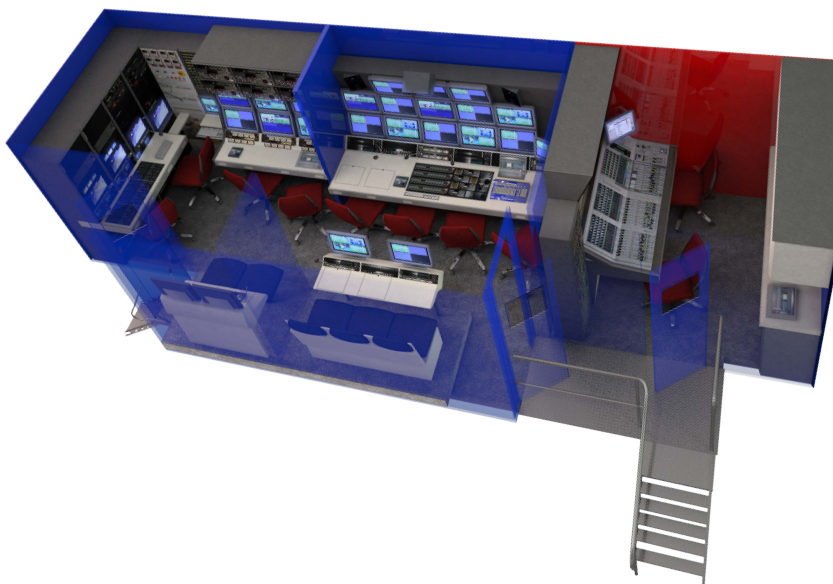

CAR 6

Carrément complet

*Un maximum de performances
pour un minimum d'encombrement !*

HD

12 caméras numériques SONY HSC 300

7 magnétoscopes numériques

3 serveurs 6 canaux

longueur : 11,50 m
largeur (soufflet ouvert) : 3,60 m
hauteur : 3,90 m

Accompagnement

VOLVO FH 12
Immatriculation :
6620 TZ 85
Longueur : 10,80 m
avec hayon : 12,50 m
Largeur : 2,55 m
Hauteur : 3,97 m

CAR 6

www.amp.tv

vidéo

Mélangeur vidéo

SONY MVS 8000 HD / SD
34 entrées / 24 sorties
2,5 M/E avec 8 incrustateurs linéaires
+ chroma key & luminance assignables
Librairie d'images fixes ou « live » 8 canaux
Pupitre 3 M/E, 24 accès directs
Générateur d'effets 4 canaux SONY MVE 8000a
8 canaux DVE interne (picture in picture)

Caméras

12 caméras SONY HSC 300

Enregistrement / lecture

7 magnétoscopes numériques HD / SD
3 serveurs 6 canaux
espaces pour 4 opérateurs ralentis

Grilles

144 x 192 numérique SONY HD / SD

Monitoring

SONY BVM 17" et 24" OLED HD / SD
Systèmes mosaïque d'images

interphonie

Matrice RTS/TELEX Adams CS 48 x 48
6 réseaux 2 fils RTS interfacés
2 inserts téléphoniques
4 Codecs RNIS

audio

Console audio

STUDER Vista 5 numérique :
42 faders
16 entrées mic/ligne
+ 12 entrées ligne
1 Stagebox 40 entrée mic/ligne
+ 8 sorties lignes, liaisons par fibre
Interface Madi pour
enregistrement Multipiste