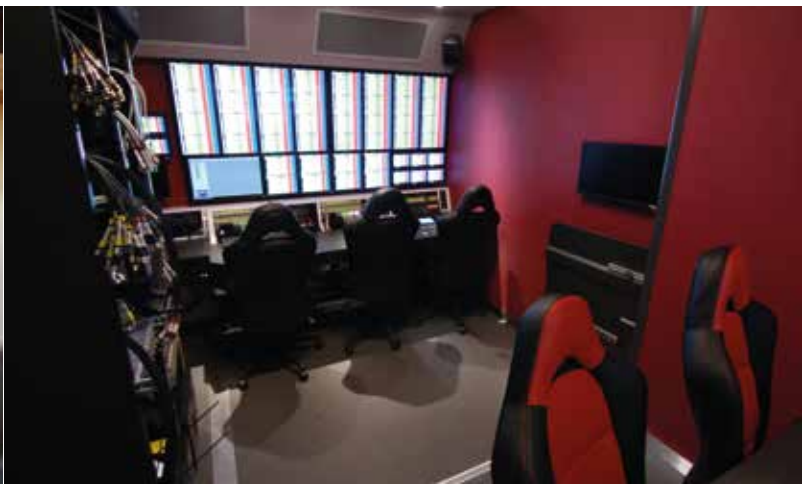

DY-523-LD

Lengths	Fully expanded : 15 m Fully stowed : 11.43 m
Widths	Fully expanded : 4 m Fully stowed : 2.55 m
Height	4 m