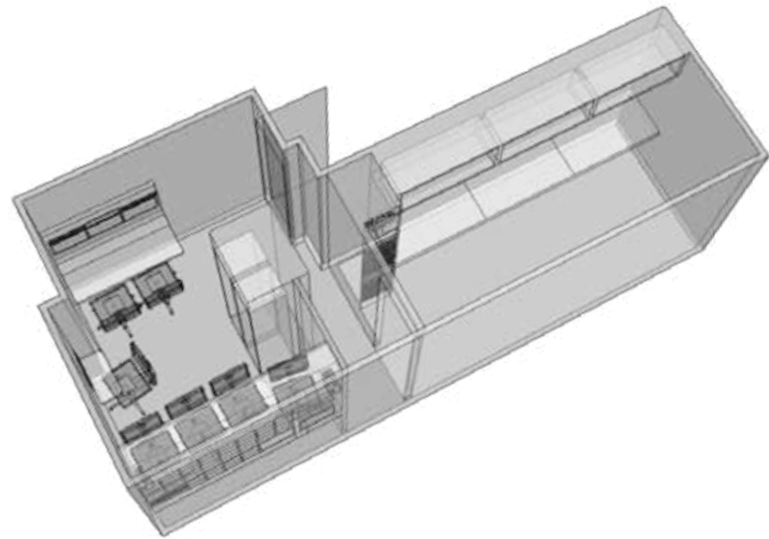

## Extender 5 RF

L'Extender 5 RF est le tout nouveau car HF d'AMP VISUAL TV, il permet dans un seul véhicule de transporter jusqu'à 6 motos avec sa remorque dédiée, dispose d'une zone atelier mécanique et technique, intègre une régie de réception HF étendue par un système de soufflet pour accueillir au besoin les équipements et opérateurs graphiques.

DY-523-LD

Lengths	Fully expanded : 15 m Fully stowed : 11.43 m
Widths	Fully expanded : 4 m Fully stowed : 2.55 m
Height	4 m