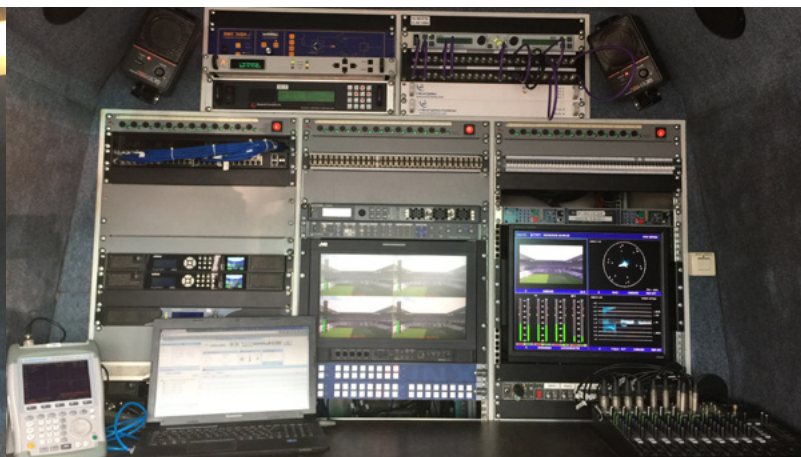

Coordination: **+33 (0) 6 15 80 69 57**

N-1: **+33 (0) 6 14 61 63 97**

Dual-camera captation

2+1 SD/HD MPEG2 / MPEG4
Adaptable on request

Tri phase 32 Amp
8kVA Fisher Panda generator

Mercedes Sprinter 312
DJ-340-AB

Lengths 5.80 m

Widths 2.40 m

Height 2.95 m

HDTV DSNG unit

Uplink:

- 2+1 SD/HD MPEG2/MPEG4
- 3 Encoders Modulators ATEME CM5000
 - MPEG2 / MPEG 4 - SD / HD
 - DVB-S / DVB-S2
- 2 IRD's Ateme DR5000
 - MPEG2 / MPEG 4 - SD / HD
 - DVB-S / DVB-S2
- 2 Enhancers Mini Stellar E2V 180w phase combine
- Antenna Swedish 1,50m
- Spectrum analyzer Rohde & Schwarz FSH-3