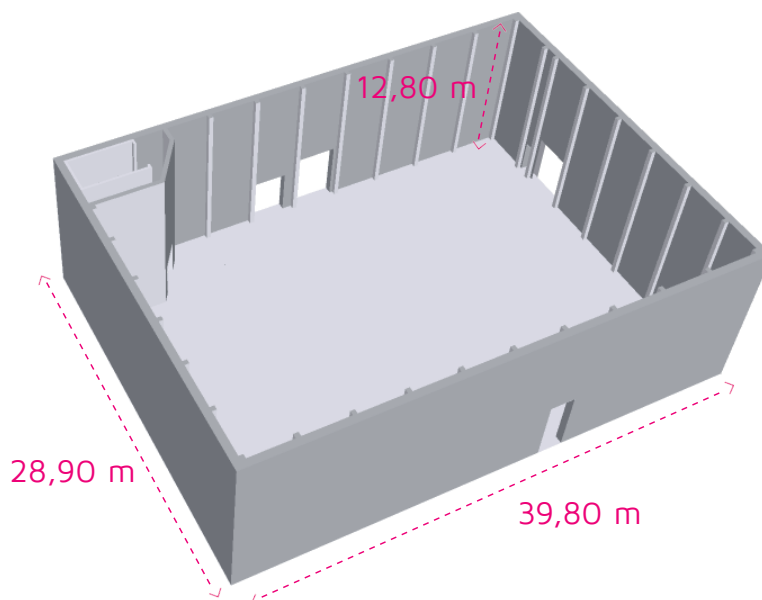

Le plateau 1

Surface totale : 1230 m²

Capacité public maximum : 450

Type de régie : **Car régie**

Type d'accroche : **Passerelles**

Fibre : **entrante-sortante HD/SD**

Lumière traditionnelle : **oui**

Insonorisation : **oui**