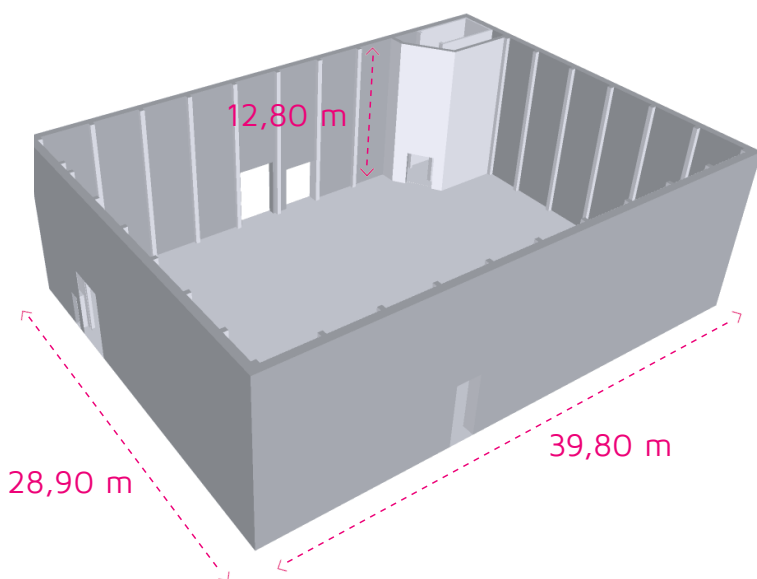

# Le plateau 2

**Surface totale : 1230 m<sup>2</sup>**

Capacité public maximum : 450

Type de régie : Car régie

Type d'accroche : **Passerelles**

Fibre : **entrante-sortante HD/SD**

Lumière traditionnelle : **oui**