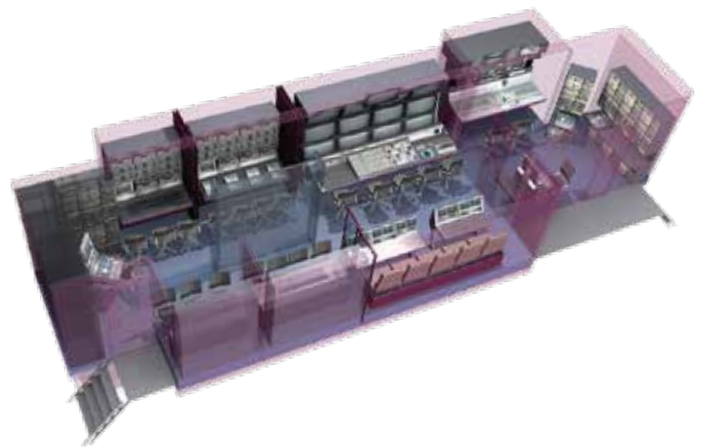

## Millenium 1

Le Millenium 1 est une unité capable d'accueillir jusqu'à 20 caméras HD et des productions en multiprogrammes (mélangeur de grande capacité doté d'un Baby panel pour la seconde réalisation). Comme dans toutes les unités AMP VISUAL TV, l'ergonomie et le design sont particulièrement soignés pour un confort de travail accru.