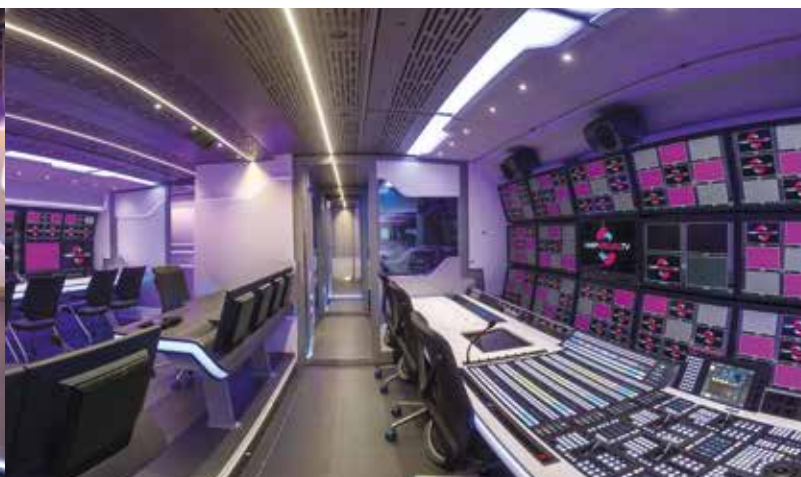

4K
ULTRA HD

Millenium Signature 12

- **UHD**
- **HD**
- **HDR**
- **DOLBY**
- Multiple control room
- ⚡ 2x 380V
  2x 63A

jusqu'à 44 SONY HDC 4300

jusqu'à 14 HD EVS 8-channel video servers

SONY XVS 8000 10 M/E
+ SONY MVS 8000 3 M/E

CALREC APOLLO
+ CALREC ARTEMIS

jusqu'à 22 SONY HDC 4300

jusqu'à 10 UHD EVS video servers 3IN/10OUT

SONY XVS 8000 5 M/E

CALREC APOLLO
+ CALREC ARTEMIS

Car-régie

ED-152-SA

EC-681-AF

Longueur Semi: 14,50 m
+ Towing vehicle: 16,50 m
Largeur Fully expanded: 6,10 m
Fully stowed: 2,50 m
Hauteur 4,00 m

Accompagnement

ED-854-RZ

EC-767-VW

Longueur Semi: 14,50 m
+ Towing vehicle: 16,50 m
Largeur Fully expanded: 3,80 m
Fully stowed: 2,50 m
Hauteur 4,00 m