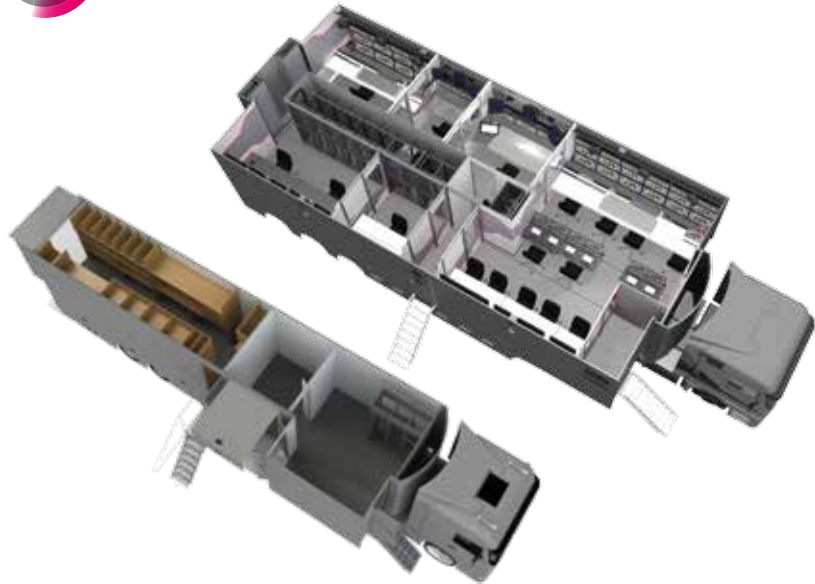

4K
ULTRA HD

Millenium Signature 12

- UHD**
- HD**
- HDR**
- DOLBY**
- Multiple control room
- ⚡ 2x 380V
2x 63A

jusqu'à 44 SONY HDC 4300

jusqu'à 14 HD EVS 8-channel video servers

SONY XVS 8000 10 M/E
+ SONY MVS 8000 3 M/E

CALREC APOLLO
+ CALREC ARTEMIS

jusqu'à 22 SONY HDC 4300

jusqu'à 10 UHD EVS video servers 3IN/10OUT

SONY XVS 8000 5 M/E

CALREC APOLLO
+ CALREC ARTEMIS

Car-régie

ED-152-SA

EC-681-AF

Longueur Semi: 14,50 m
+ Towing vehicle: 16,50 m
Largeur Fully expanded: 6,10 m
Fully stowed: 2,50 m
Hauteur 4,00 m

Accompagnement

ED-854-RZ

EC-767-VW

Longueur Semi: 14,50 m
+ Towing vehicle: 16,50 m
Largeur Fully expanded: 3,80 m
Fully stowed: 2,50 m
Hauteur 4,00 m

Video

HD

Régie vidéo 1

Sony XVS 8000

- 160 input / 64 output
- Up 10 M/E 8 keyers + MP2
- Frame memory
- 4 DVE 3D – 40 resize
- RGB color-correction

Panel 1 35 direct access panel 4ME + AUX

Panel 2 28 direct access panel 3ME + AUX