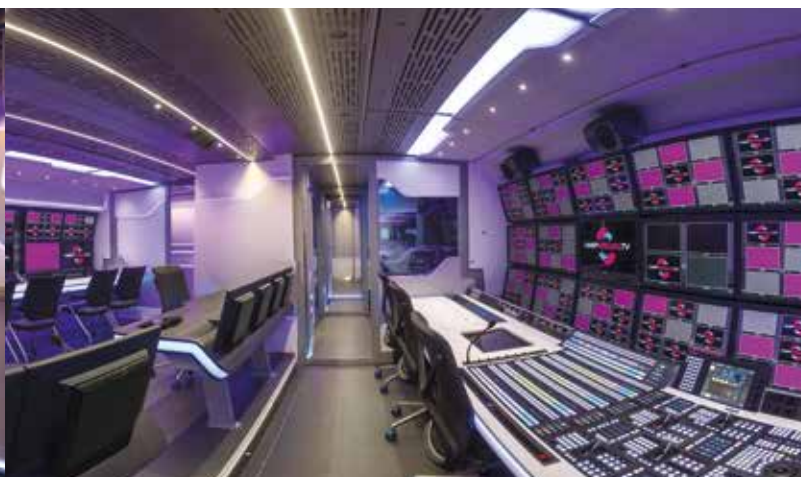

jusqu'à 44 SONY HDC 4300

jusqu'à 14 HD EVS 8-channel video servers

SONY XVS 8000 10 M/E
+ SONY XVS 7000 3 M/E

CALREC APOLLO
+ CALREC ARTEMIS

jusqu'à 22 SONY HDC 4300

jusqu'à 10 UHD EVS video servers 3IN/10OUT

SONY XVS 8000 5 M/E

CALREC APOLLO
+ CALREC ARTEMIS

Car-régie
ED-152-SA | EC-681-AF

Longueur Semi: 14,50 m
+ Towing vehicle: 16,50 m
Largeur Fully expanded: 6,10 m
Fully stowed: 2,50 m
Hauteur 4,00 m

Accompagnement
ED-854-RZ | EC-767-VW

Longueur Semi: 14,50 m
+ Towing vehicle: 16,50 m
Largeur Fully expanded: 3,80 m
Fully stowed: 2,50 m
Hauteur 4,00 m