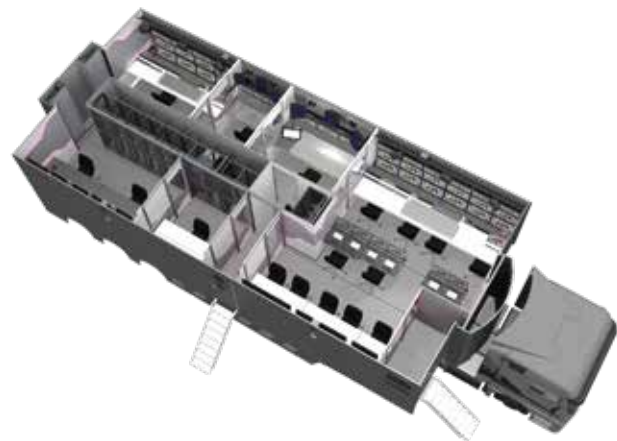

4K
ULTRA HD

Millenium Signature 12

- UHD
- HD
- HDR
- DOLBY
- Multiple control room
- ⚡ 2x 380V
2x 63A

jusqu'à 44 SONY HDC 4300

jusqu'à 14 HD EVS 8-channel video servers

SONY XVS 8000 10 M/E
+ SONY XVS 7000 3 M/E

CALREC APOLLO
+ CALREC ARTEMIS

jusqu'à 22 SONY HDC 4300

jusqu'à 10 UHD EVS video servers 3IN/10OUT

SONY XVS 8000 5 M/E

CALREC APOLLO
+ CALREC ARTEMIS

Car-régie
ED-152-SA | EC-681-AF

Longueur Semi: 14,50 m
+ Towing vehicle: 16,50 m
Largeur Fully expanded: 6,10 m
Fully stowed: 2,50 m
Hauteur 4,00 m

Accompagnement
ED-854-RZ | EC-767-VW

Longueur Semi: 14,50 m
+ Towing vehicle: 16,50 m
Largeur Fully expanded: 3,80 m
Fully stowed: 2,50 m
Hauteur 4,00 m

Video

HD

Régie vidéo 1

Sony XVS 8000

- 160 input / 64 output
- Up 10 M/E 8 keyers + MP2
- Frame memory
- 4 DVE 3D – 40 resize
- RGB color-correction