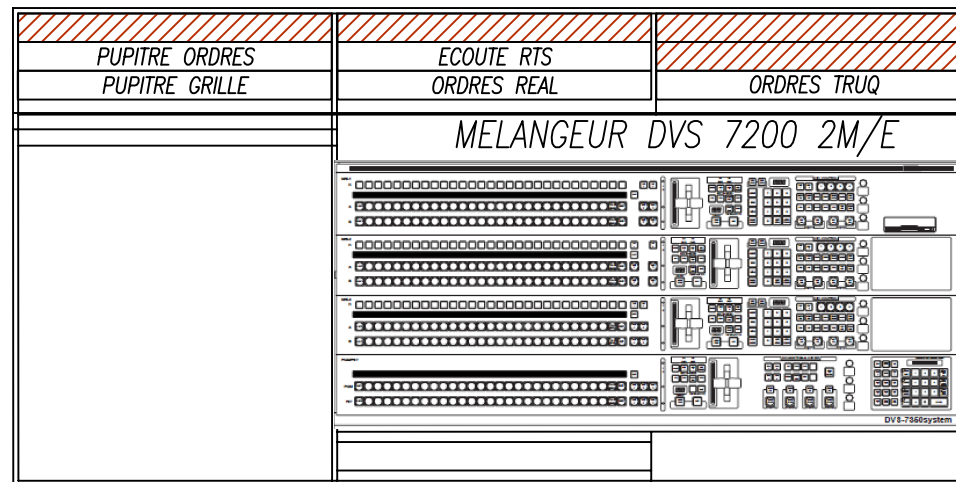

BATI MONITORING REAL RFA
 6x LCD 19" 4/3 avec chacun 1 Quad split
 Possibilité de mettre des sources en Full écran (ex:PGM)

PUPITRE REAL RFA

SCRIPTE

REAL

TRUQUISTE