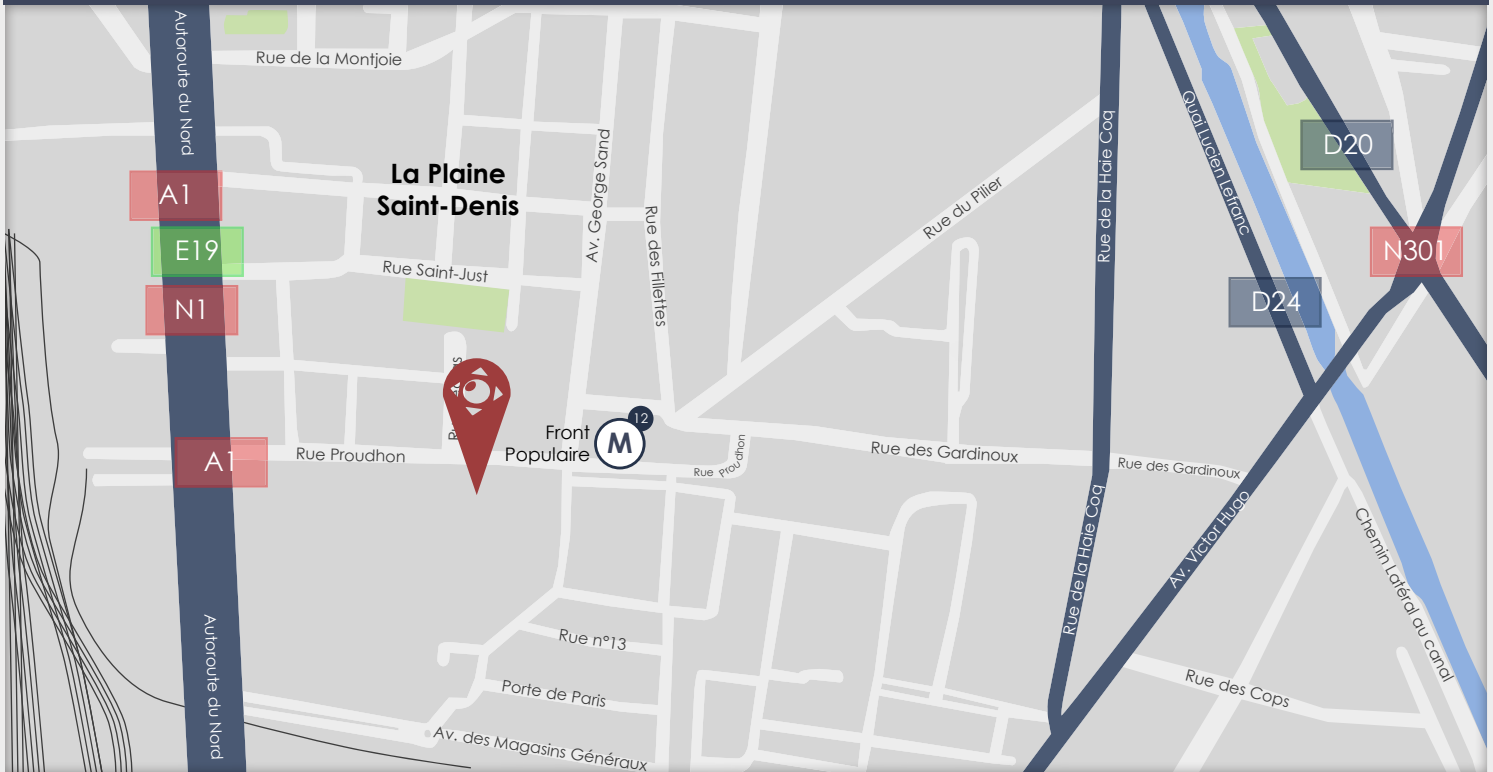

# Les Studios 107

## Coordonnées GPS

48°54'23.177 N  
2°21'46.847 E

De la Porte d'Aubervilliers, entrer sur le site des EMGP à gauche dans la rue de la Haie Coq.  
Parking VIP devant les studios par la rue Proudhon.  
Métro : Ligne 12 Station «Front Populaire»