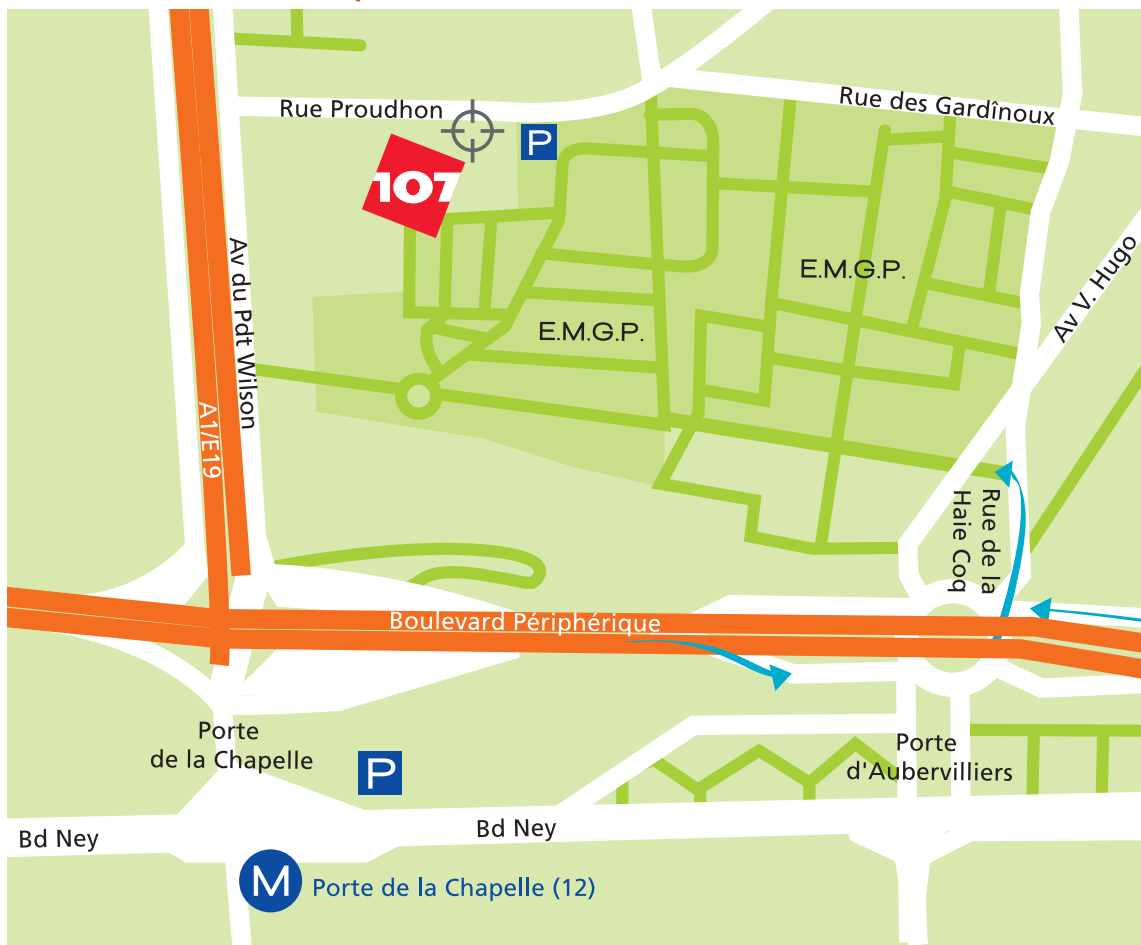

Plan d'accès

30-32, rue Proudhon
93210 La Plaine Saint Denis
Tél. +33 (0)1 49 17 75 00
Fax +33 (0)1 49 17 75 30

GPS : 48°54'22.56 N
2°21'46.46 E

Accès :
De la Porte d'Aubervilliers, entrer sur le site des EMGP à gauche dans la rue de la Haie Coq. Parking VIP devant les studios par la rue Proudhon.
(Attention la rue Proudhon est en sens unique jusqu'en 2012)
Métro : ligne 12 Station Porte de la Chapelle (20 minutes à pied en direction de Saint Denis)