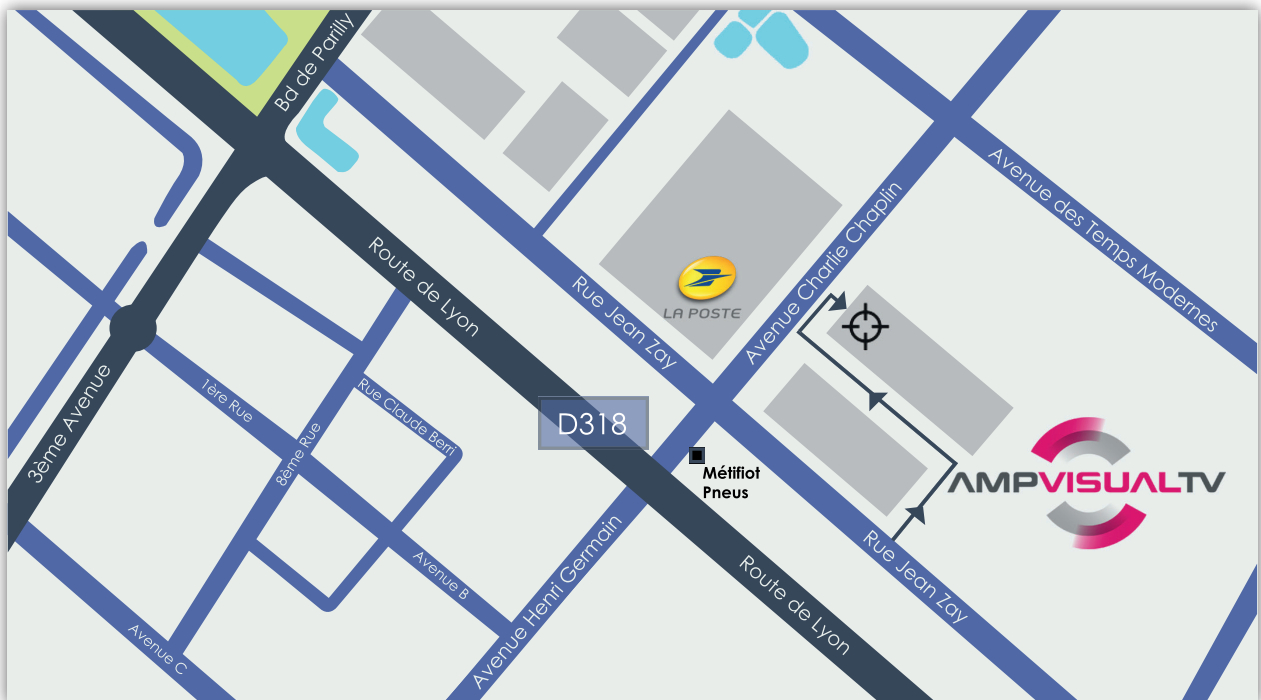

Plan d'accès - Lyon Saint Priest

Coordonnées GPS

45°42'31.5 N
4°54'29.74 W

AMP VISUAL TV

44, rue Jean Zay
69800 Saint-Priest
Tel. +33 (0)4 72 88 40 00
Fax +33 (0)4 72 25 01 16