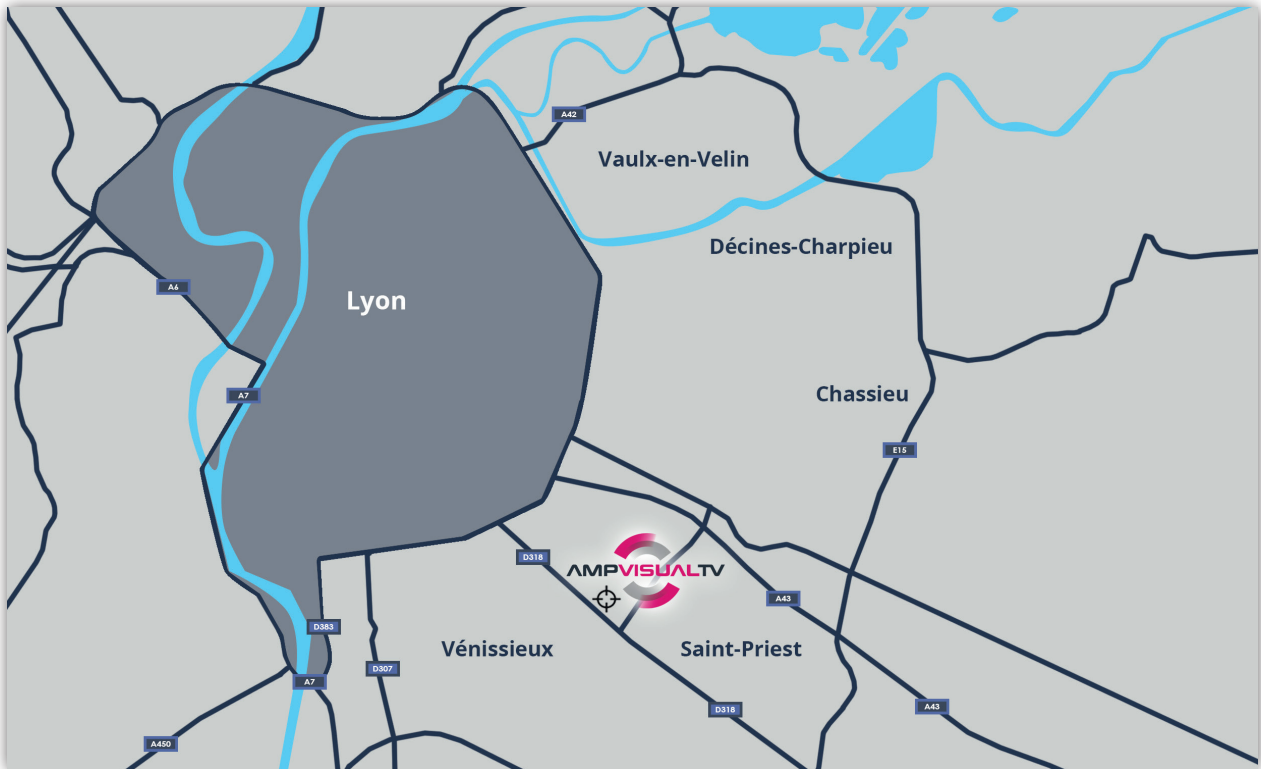

Plan d'accès - Lyon Saint Priest

Coordonnées GPS

45°42'31.5 N
4°54'29.74 W

AMP VISUAL TV

44, rue Jean Zay
69800 Saint-Priest
Tel. +33 (0)4 72 88 40 00
Fax +33 (0)4 72 25 01 16