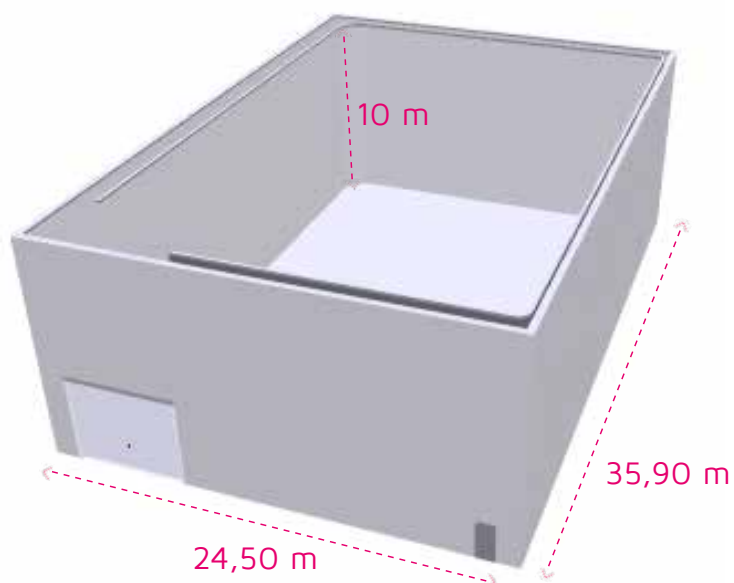

# Le plateau 1

**Surface totale : 1000 m<sup>2</sup>**

Capacité public maximum : **430**

Type de régie : **Fixe**

Nombre de face cyclo : **4**

Type d'accroche : **Porteuses motorisées**

Fibre : **entrante-sortante HD/SD**