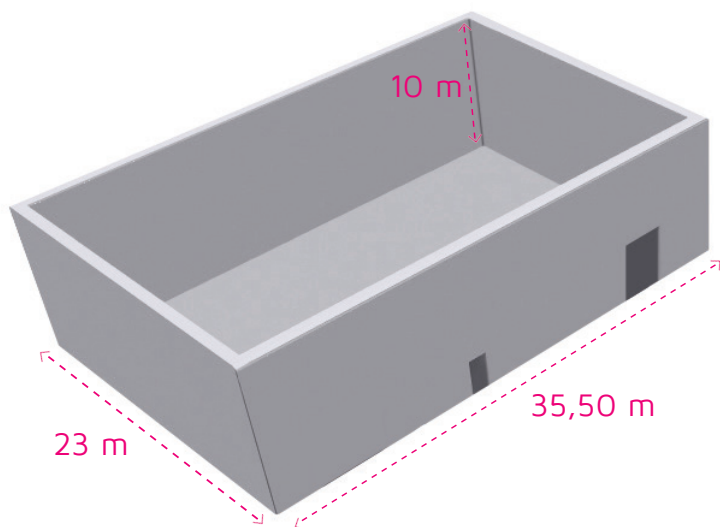

Le plateau 2

815 m²

Capacité public maximum : **500**

Type de régie : **Car régie**

Type d'accroche : **Ponts fixes**

Fibre : **entrante-sortante HD/SD**

Lumière traditionnelle : **oui**

Rideaux : **noir ou blanc**