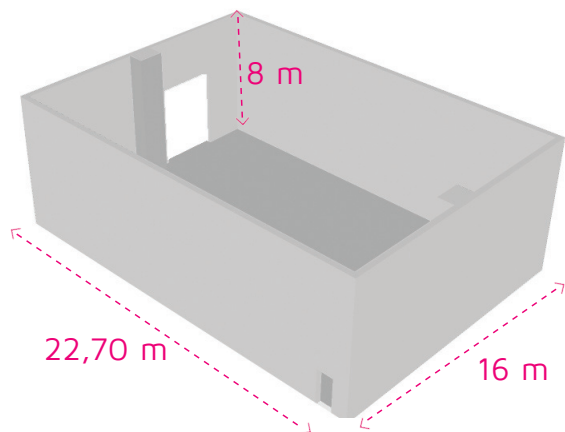

Le plateau 3

363 m²

Capacité public maximum : **200**

Type de régie : **Car régie**

Type d'accroche : **Ponts fixes**

Fibre : **entrante-sortante HD/SD**

Lumière traditionnelle : **oui**

Rideaux : **noir ou blanc**