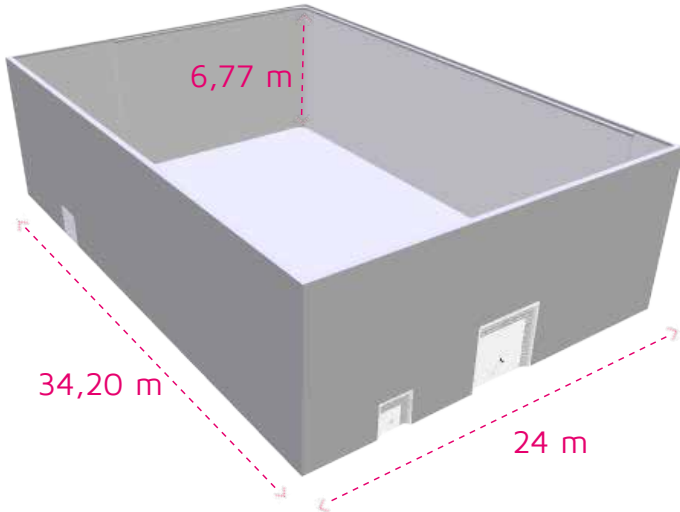

Le plateau 6

800 m²

Capacité public maximum : **300**

Type de régie : **Fixe ou car régie**

Type d'accroche : **Ponts fixes**

Fibre : **entrante-sortante HD/SD**

Lumière traditionnelle : **oui**

Mediacenter : **oui**