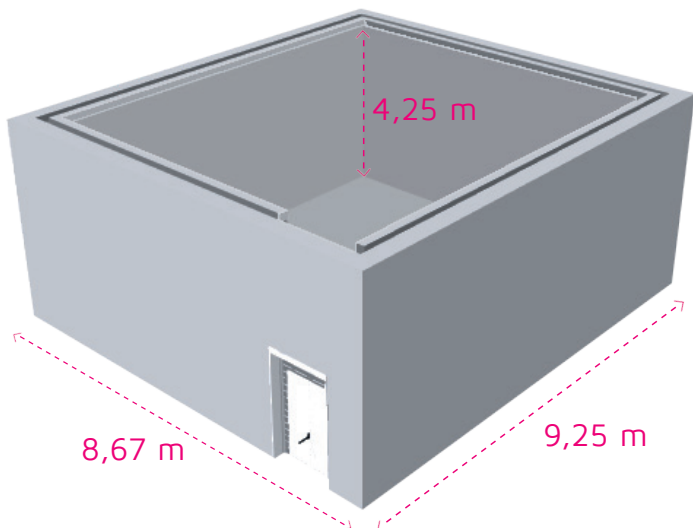

Le plateau 7

87 m²

Type de régie : **Fixe HD**

Nombre de face cyclo : **4**

Type d'accroche : **Ponts fixes**

Fibre : **entrante-sortante HD/SD**

Lumière traditionnelle : **oui**

Mediacenter : **oui**