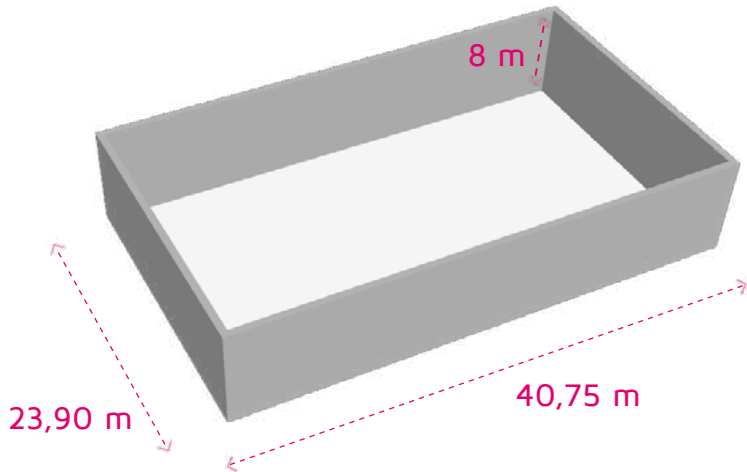

Le plateau 1000

1000 m²

Capacité public maximum : **500**

Type d'accroche : **Système d'accroche primaire**

Lumière traditionnelle : **oui**

Insonorisation : **oui**

Climatisation : **oui**

- Parking
- Bureaux de production
- Loges
- Salon VIP
- Catering
- Pc sécurité 24h/24