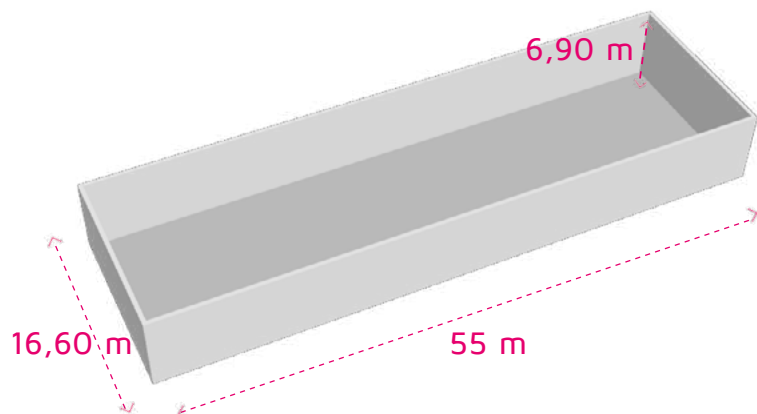

# Le plateau 1300

**1300 m<sup>2</sup> - Surface utile 900 m<sup>2</sup>**

Capacité public maximum : **140**

Type d'accroche : **Système d'accroche primaire**

Lumière traditionnelle : **oui**

Insonorisation : **oui**