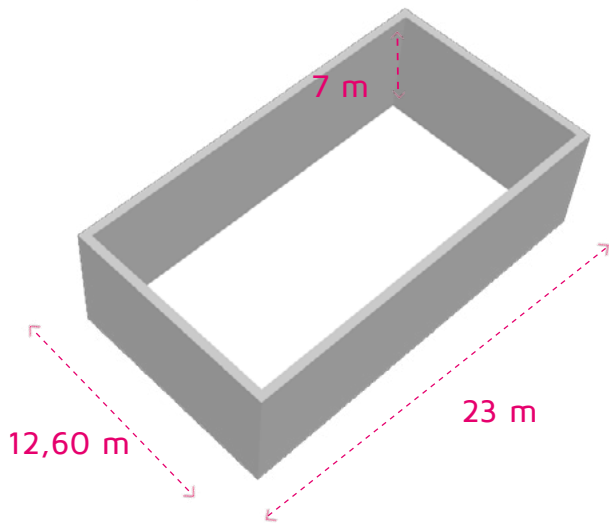

Le plateau 300

Une surface de 290 m²

Type d'accroche : **Système d'accroche primaire**

Lumière traditionnelle : **oui**

Insonorisation : **oui**

Climatisation : **oui**

- Parking
- Bureaux de production
- Loges
- Salon VIP
- Catering
- Pc sécurité 24h/24