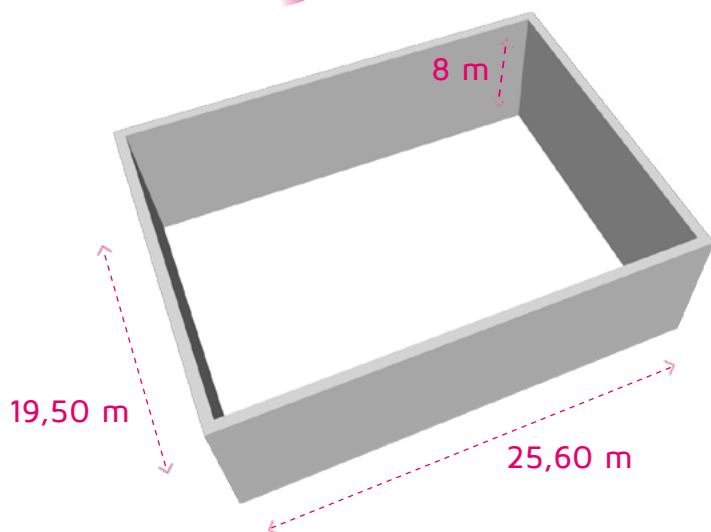

Le plateau 500

500 m²

Capacité public maximum : **200**

Type d'accroche : **Système d'accroche primaire**

Lumière traditionnelle : **oui**

Insonorisation : **oui**

Climatisation : **oui**

- Parking
- Bureaux de production
- Loges
- Salon VIP
- Catering
- Pc sécurité 24h/24