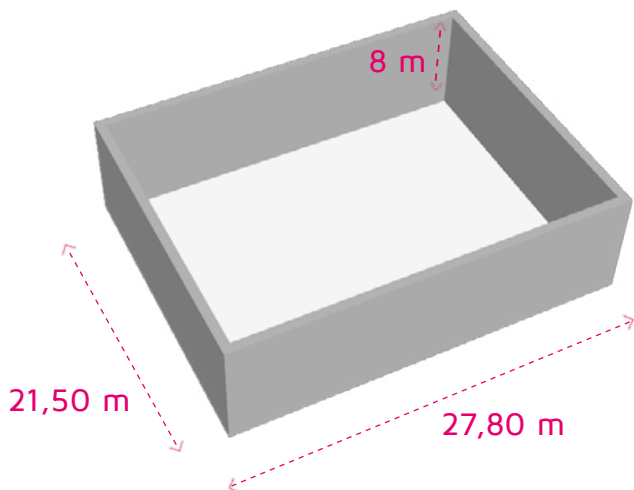

# Le plateau 600

**600 m<sup>2</sup>**

Capacité public maximum : **300**

Type d'accroche : **Système d'accroche primaire**

Lumière traditionnelle : **oui**

Insonorisation : **oui**

Climatisation : **oui**

- Parking
- Bureaux de production
- Loges
- Salon VIP
- Catering
- Pc sécurité 24h/24