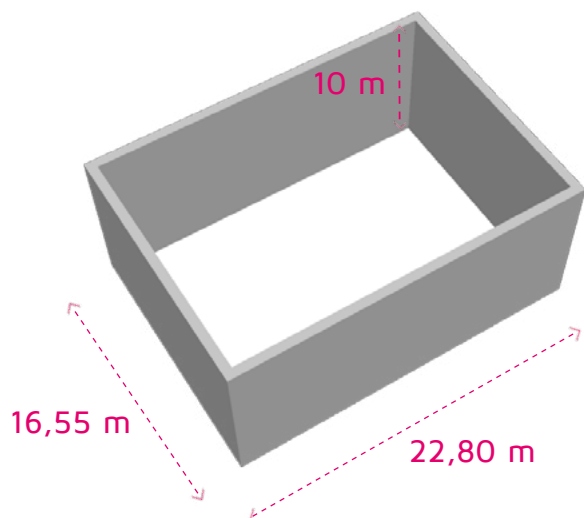

Le plateau 700

700 m² dont une surface utile de 450 m²

Capacité public maximum : **199**

Type d'accroche : **Système d'accroche primaire**

Lumière traditionnelle : **oui**

Insonorisation : **oui**

Climatisation : **oui**