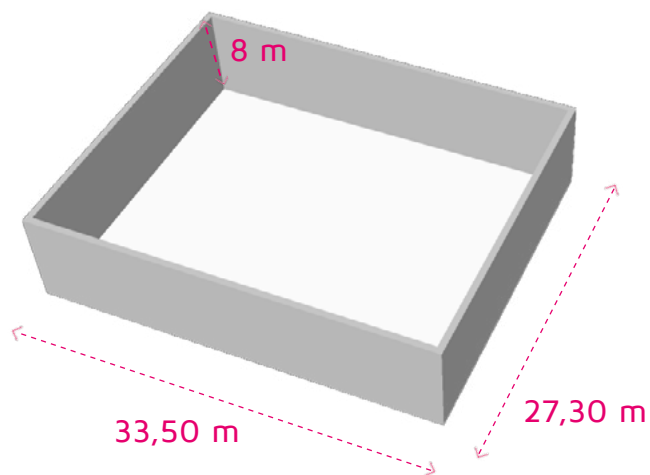

Le plateau 900

900 m²

Capacité public maximum : **500**

Type d'accroche : **Système d'accroche primaire**

Lumière traditionnelle : **oui**

Insonorisation : **oui**

Climatisation : **oui**

- Parking
- Bureaux de production
- Loges
- Salon VIP
- Catering
- Pc sécurité 24h/24