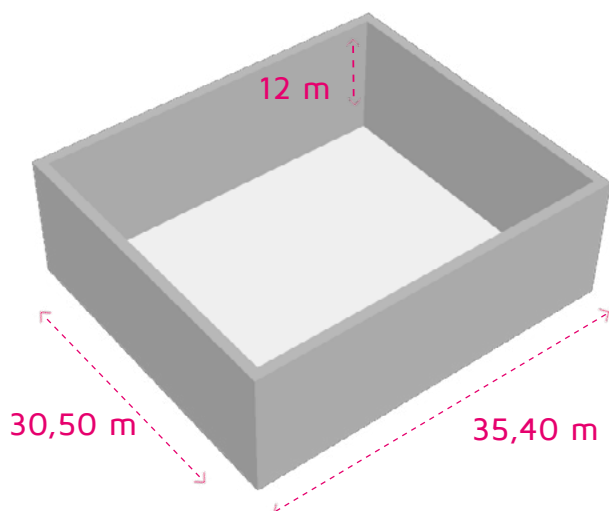

# Le plateau L5

**1079 m<sup>2</sup>**

Capacité public maximum : **900**

Type d'accroche : **Grill à lames**

Lumière traditionnelle : **oui**

Insonorisation : **oui**

Climatisation : **oui**

- Loges standards, poste maquillage, coin salon
- Grandes loges VIP avec douche, WC, poste maquillage, coin salon
- Loges groupe
- Loges maquillage
- 1000 m<sup>2</sup> de bureaux de production (surface bureau complémentaire : 7000 m<sup>2</sup>)
- Parking
- Pré-câblage électrique pour la location groupes électrogènes pour les directs
- Accès internet sur l'ensemble des surfaces de production
- Climatisation