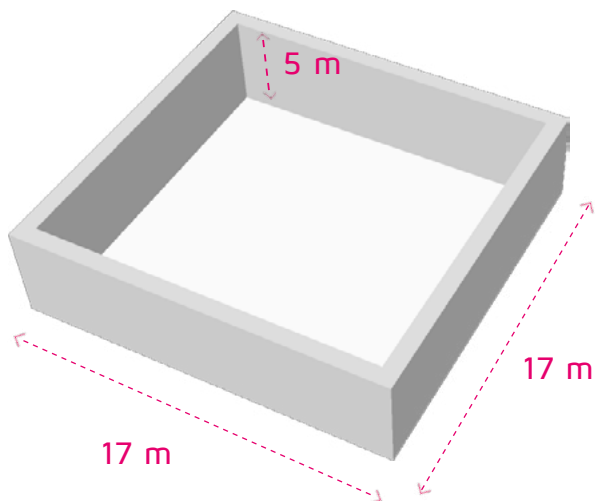

# Le plateau

## Une surface de 300 m<sup>2</sup>

Capacité public maximum : **270**

Type de régie : **Fixe**

Type d'accroche : **Ponts fixes**

Lumière traditionnelle : **oui**

Insonorisation : **oui**

Climatisation : **oui**

- 2 loges et 1 VIP
- Régie SD ou HD selon les besoins
- Projecteurs sur lyre
- Espace de stockage des décors
- Espace d'accueil du public
- Locaux de production
- Gradin escamotable pour 100 personnes de 5 m de profondeur.