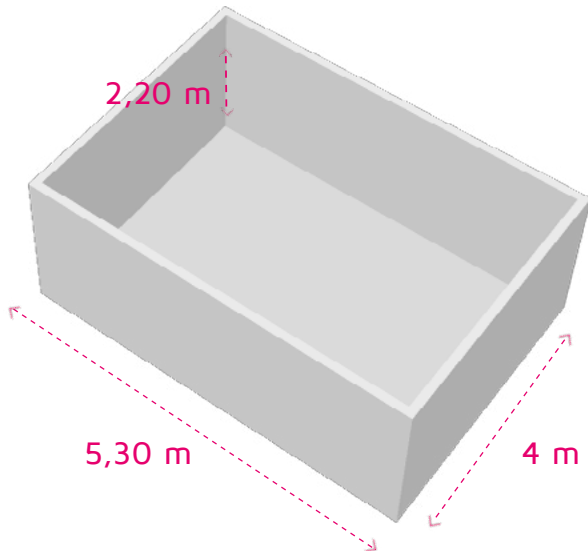

Smart Studio

Une surface de 40 m²

Type de régie : **Fixe**

Lumière traditionnelle : **oui**

Insonorisation : **oui**

Climatisation : **oui**

- 2 loges et 1 VIP
- Régie SD ou HD selon les besoins
- Projecteurs sur lyre
- Espace de stockage des décors
- Espace d'accueil du public
- Locaux de production
- Gradin escamotable pour 100 personnes de 5 m de profondeur.