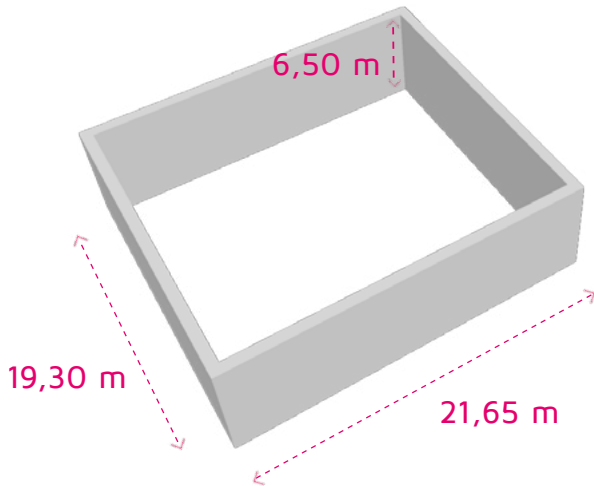

# Plateau 1

**420 m<sup>2</sup>**

Capacité public maximum : **99**

Type d'accroche : **Système d'accroche primaire**

Lumière traditionnelle : **oui**

Insonorisation : **oui**

Climatisation : **oui**

- Régie post-production standard
- Lumière
- Fibres optiques
- Restaurant sur site

**GPS**  
48.903793,  
2.359660

**Studios 104**  
50, Avenue du Président Wilson  
93210 La Plaine St Denis  
+ 33 (0) 1 49 17 40 40

 Ligne 12, Station Front Populaire