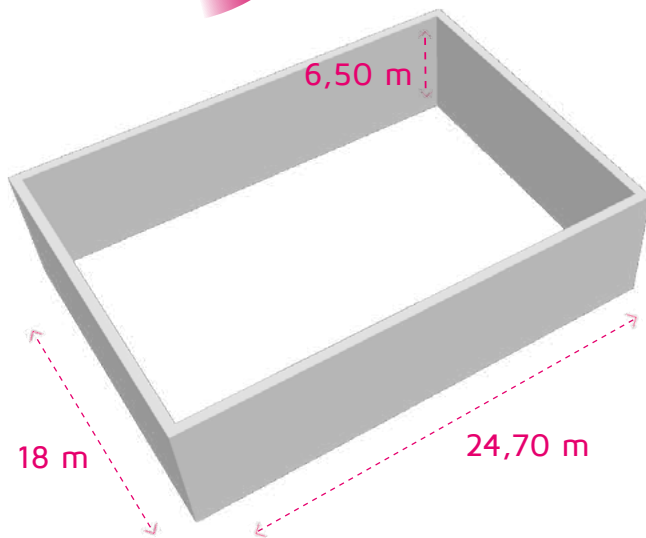

Plateau 3

450 m²

Type d'accroche : **Système d'accroche primaire**

Lumière traditionnelle : **oui**

Insonorisation : **oui**

Climatisation : **oui**

- Régie post-production standard
- Lumière
- Fibres optiques
- Restaurant sur site

GPS
48.903793,
2.359660

Studios 104
50, Avenue du Président Wilson
93210 La Plaine St Denis
+ 33 (0) 1 49 17 40 40

 Ligne 12, Station Front Populaire