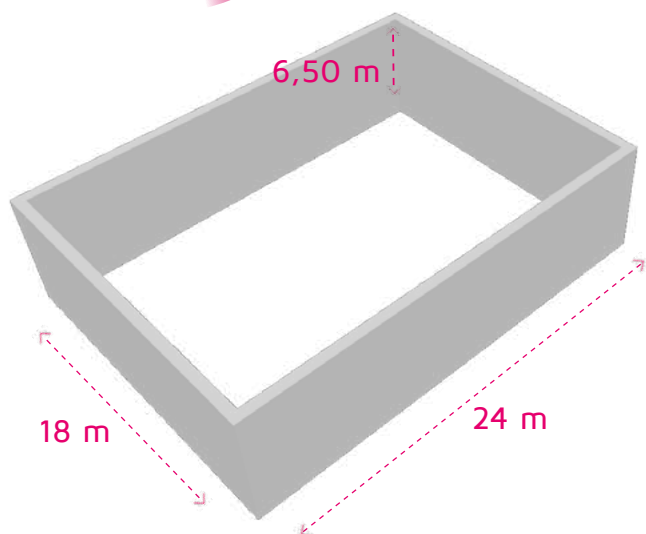

Plateau 4

420 m²

Type d'accroche : **Système d'accroche primaire**

Lumière traditionnelle : **oui**

Insonorisation : **oui**

Climatisation : **oui**

- Régie post-production standard
- Lumière
- Fibres optiques
- Restaurant sur site

GPS
48.903793,
2.359660

Studios 104
50, Avenue du Président Wilson
93210 La Plaine St Denis
+ 33 (0) 1 49 17 40 40

 Ligne 12, Station Front Populaire