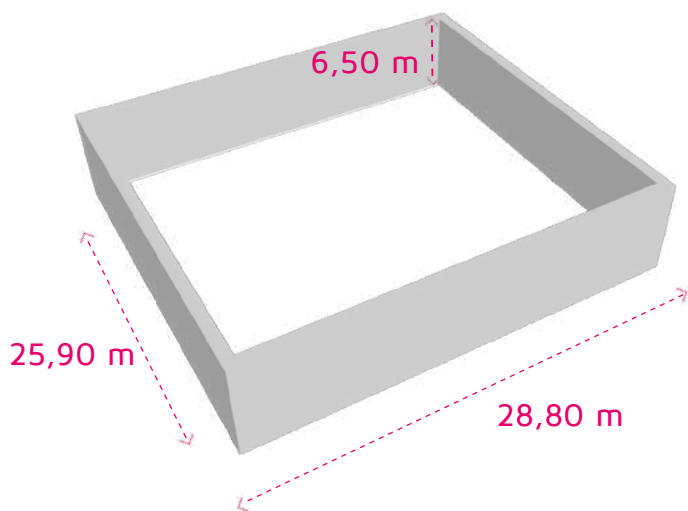

# Plateau 5

## Une surface de 745 m<sup>2</sup>

Capacité public maximum : **227**

Type d'accroche : **Système d'accroche primaire**

Lumière traditionnelle : **oui**

Insonorisation : **oui**

Climatisation : **oui**

- Régie post-production standard
- Lumière
- Fibres optiques
- Restaurant sur site