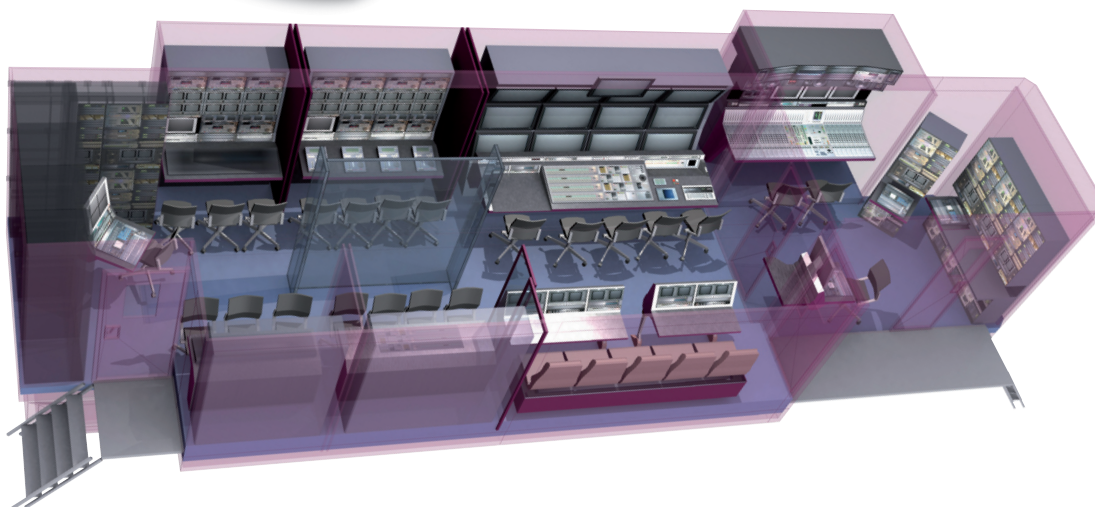

## HD

20 caméras HDC 1500 SONY

10 magnétoscopes numériques ou analogiques

8 serveurs 6 canaux (ou 8 magnétoscopes)

longueur : 16,50 m  
 largeur (soufflets ouverts) : 5,20 m  
 hauteur : 4,00 m

LE MILLÉNIUM