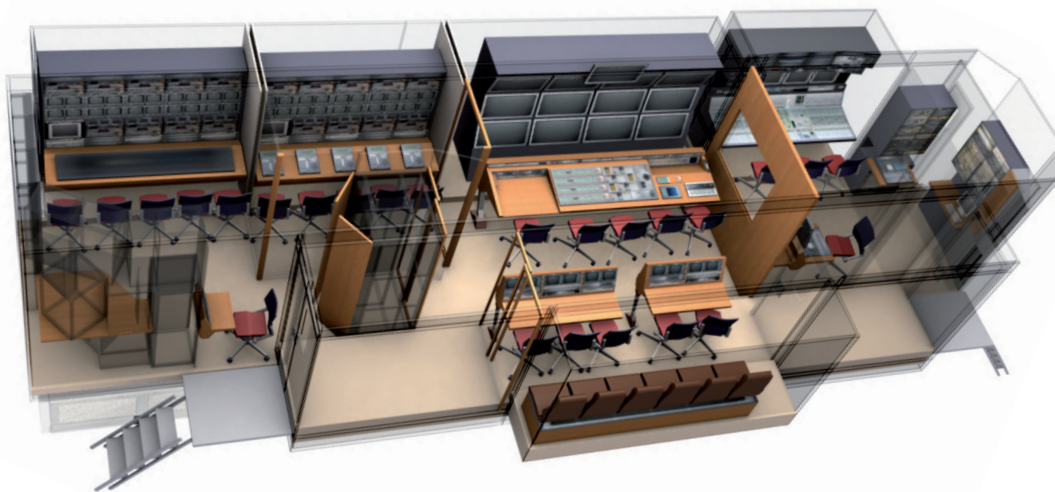

L'ENTERPRISE

Le vaisseau amiral

De la noblesse dans l'âme !

HD

30 caméras SONY HDC 1500

10 magnétoscopes numériques ou analogiques

8 serveurs 6 canaux (ou 8 magnétoscopes)

longueur : 16,50 m
largeur (soufflets ouverts) : 5,20 m
hauteur : 4,05 m

L'ENTREPRISE