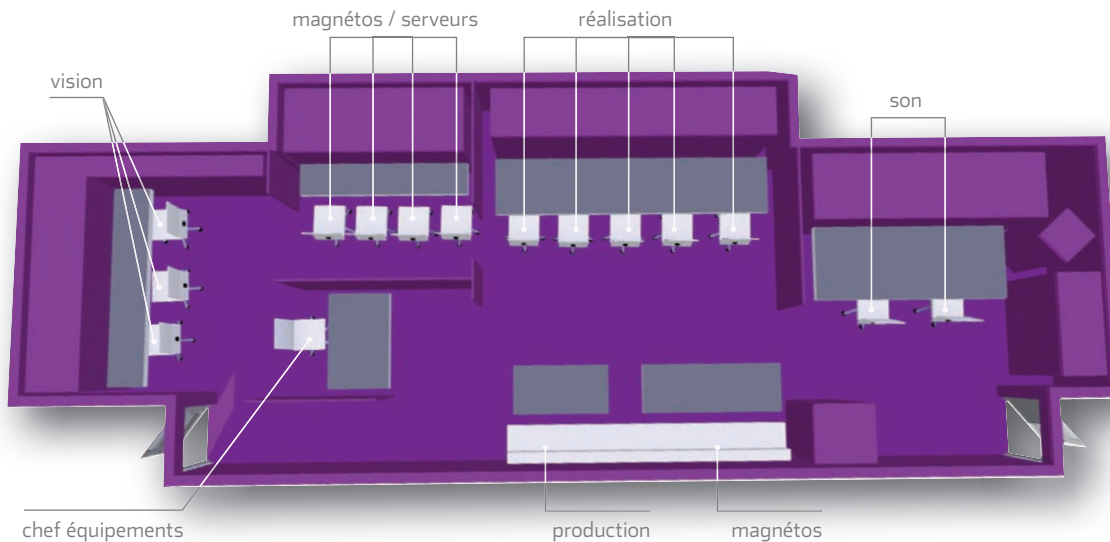

CAR D

Confortable

*La mobilité d'un car,
l'espace d'une régie fixe !*

14 caméras numériques SONY BVP E30

8 magnétoscopes numériques ou analogiques

5 serveurs 6 canaux (ou 5 magnétoscopes)

longueur : 16,50 m
largeur (soufflets ouverts) : 4,50 m
hauteur : 4,00 m

CAR D

vidéo

Mélangeur vidéo

- ✓ BTS DD35 Xtend numérique
 - 48 entrées
 - 4 M/E (M/E couplé), 32 accès directs
 - 15 auxiliaires
 - 12 keys linéaires dont 2 chroma key
 - 4 ramcodeurs 2 Dvx 2D
- ✓ Générateur d'effets PINNACLE DV Extreme
- 3 canaux

Caméras

- ✓ 14 caméras SONY BVP E30

Enregistrement / lecture

- ✓ 8 magnétoscopes numériques ou analogiques
- ✓ 5 serveurs 6 canaux (ou 5 magnétoscopes)
- ✓ Espaces pour 5 opérateurs ralentis

Grilles

- ✓ 64 x 64 BTS SDI
- ✓ 64 x 96 BTS PAL

Car Régie

- ✓ VOLVO 38 t
- ✓ Longueurs :
 - semi : 12,00 m
 - avec tracteur : 15,00 m
- ✓ Largeurs :
 - ext. ouvertes : 4,50 m
 - ext. fermées : 2,50 m
- ✓ Hauteur : 4 ,00 m
- ✓ Immatriculations :
 - régie : AE-631-LS
 - tracteur : 638 BMY 44
- ✓ Alimentation :
 - 380 V triphasé
 - avec terre et neutre
 - 63 A (prise Marechal 63 A)
- ✓ Consommation : 70 KVA