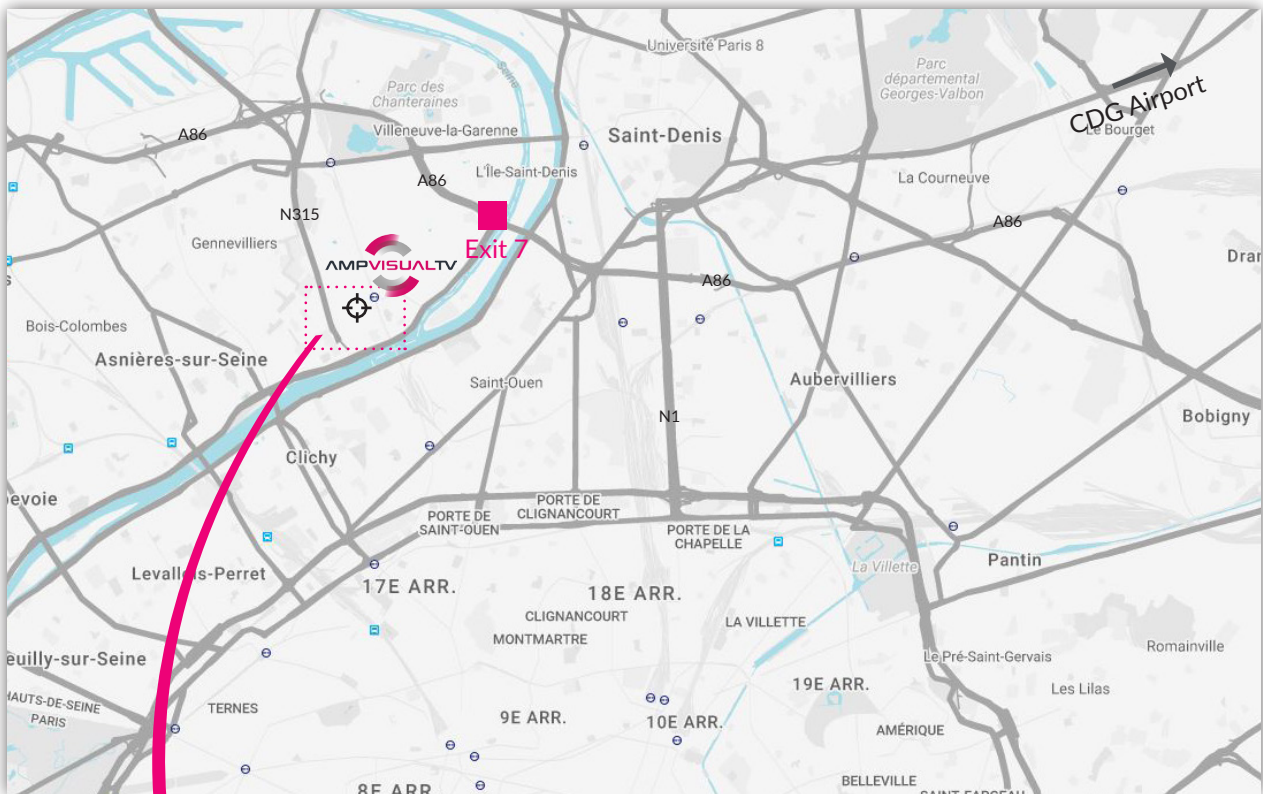

Access Map - Gennevilliers

Contact GPS

48°55'9.185 N
2°18'44.284 E

AMP VISUAL TV

177, avenue des Grésillons
92230 Gennevilliers
Tél. +33 (0)1 46 88 88 88
Fax +33 (0)1 46 88 88 98

Subway : Line 13 (Asnières-Gennevilliers station),
then take the bus line 177 «Pierre Curie» station

RER : Line C - Les Grésillons