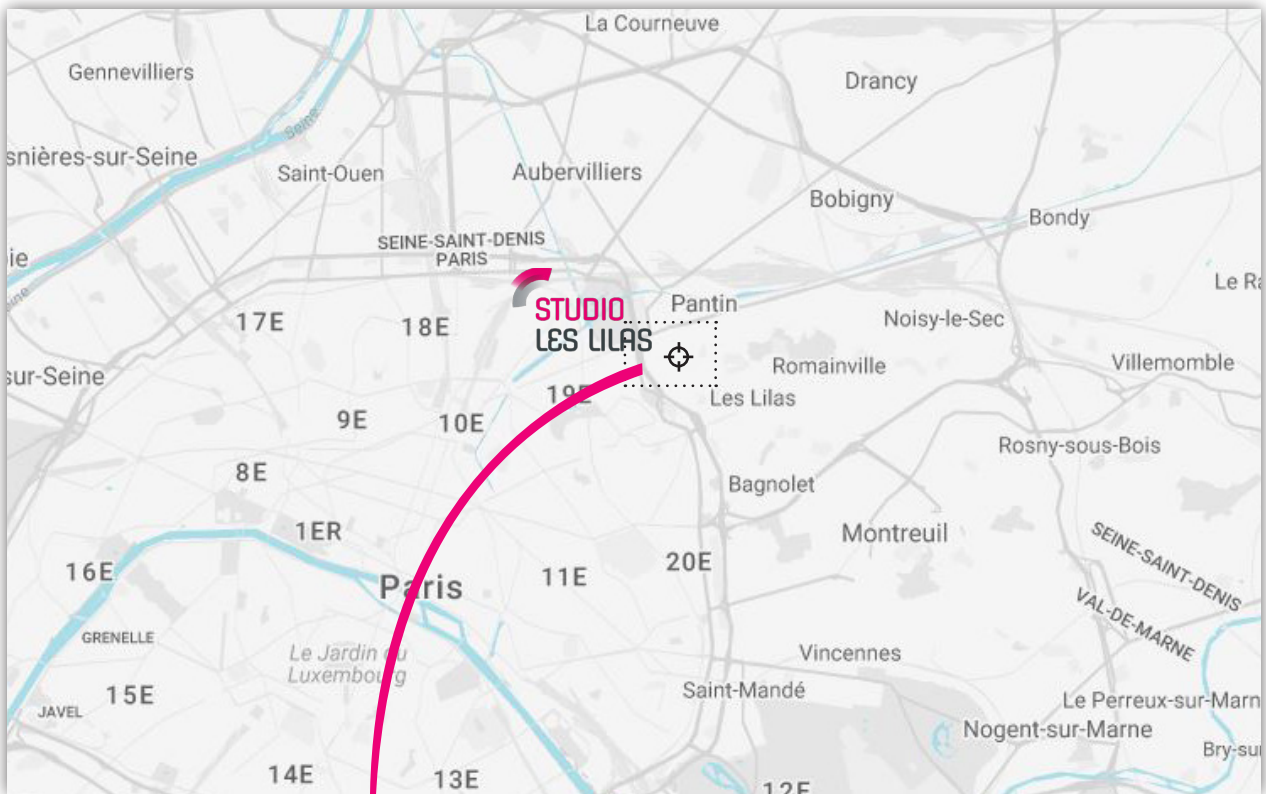

Access Map - Studio Les Lilas

Contact GPS

48°55'9.185 N
2°18'44.284 E

STUDIO LES LILAS

17, rue Honoré d'Estienne d'Orves
93310 Le Pré Saint Gervais
Tel. +33 (0)1 57 42 54 61
Fax +33 (0)1 41 50 61 70

Subway : Line 5, Hoche tation (10') or line 7b, Danube station (10')

Bus : line 170, Estienne d'Orves stop (5')

Car : Exit «Porte de Pantin», then take boulevard d'Indochine to the south. Go under the ring road. Take the street «Honoré d'Estienne d'Orves».