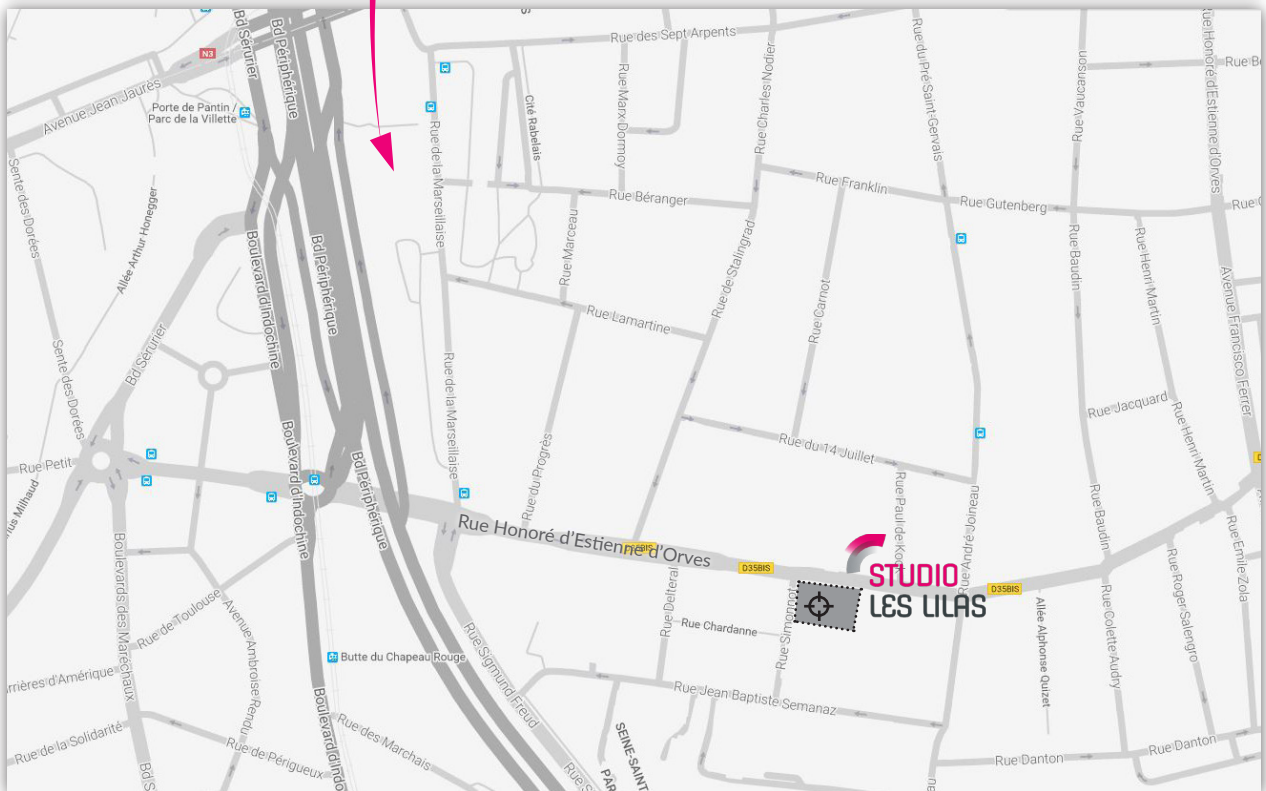

Access Map - Studio Les Lilas

Contact GPS

48°55'9.185 N
2°18'44.284 E

STUDIO LES LILAS

17, rue Honoré d'Estienne d'Orves
93310 Le Pré Saint Gervais
Tel. +33 (0)1 57 42 54 61
Fax +33 (0)1 41 50 61 70

Subway : Line 5, Hoche tation (10') or line 7b, Danube station (10')

Bus : line 170, Estienne d'Orves stop (5')

Car : Exit «Porte de Pantin», then take boulevard d'Indochine to the south. Go under the ring road. Take the street «Honoré d'Estienne d'Orves».