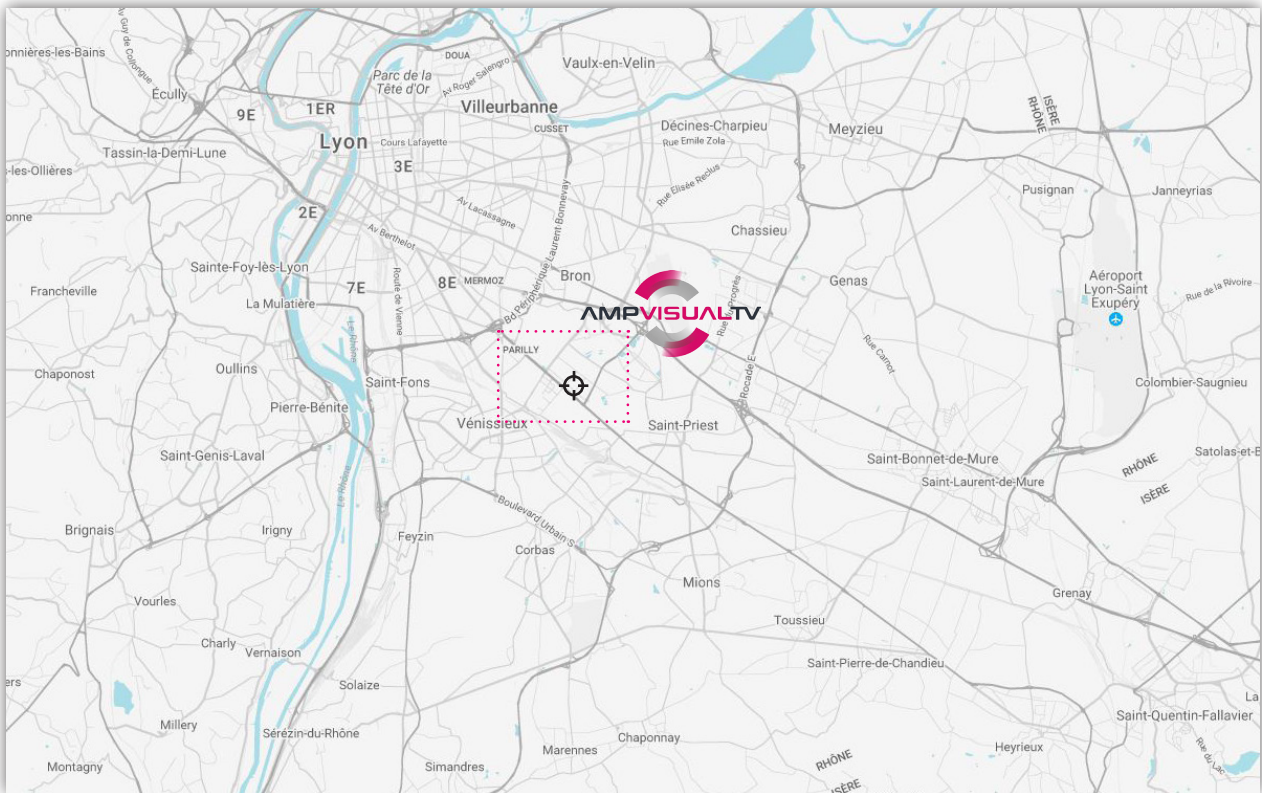

Access Map - Lyon Saint Priest

Contact GPS

45°42'31.5 N
4°54'29.74 W

AMP VISUAL TV

44, rue Jean Zay
69800 Saint-Priest
Tel. +33 (0)4 72 88 40 00
Fax +33 (0)4 72 25 01 16