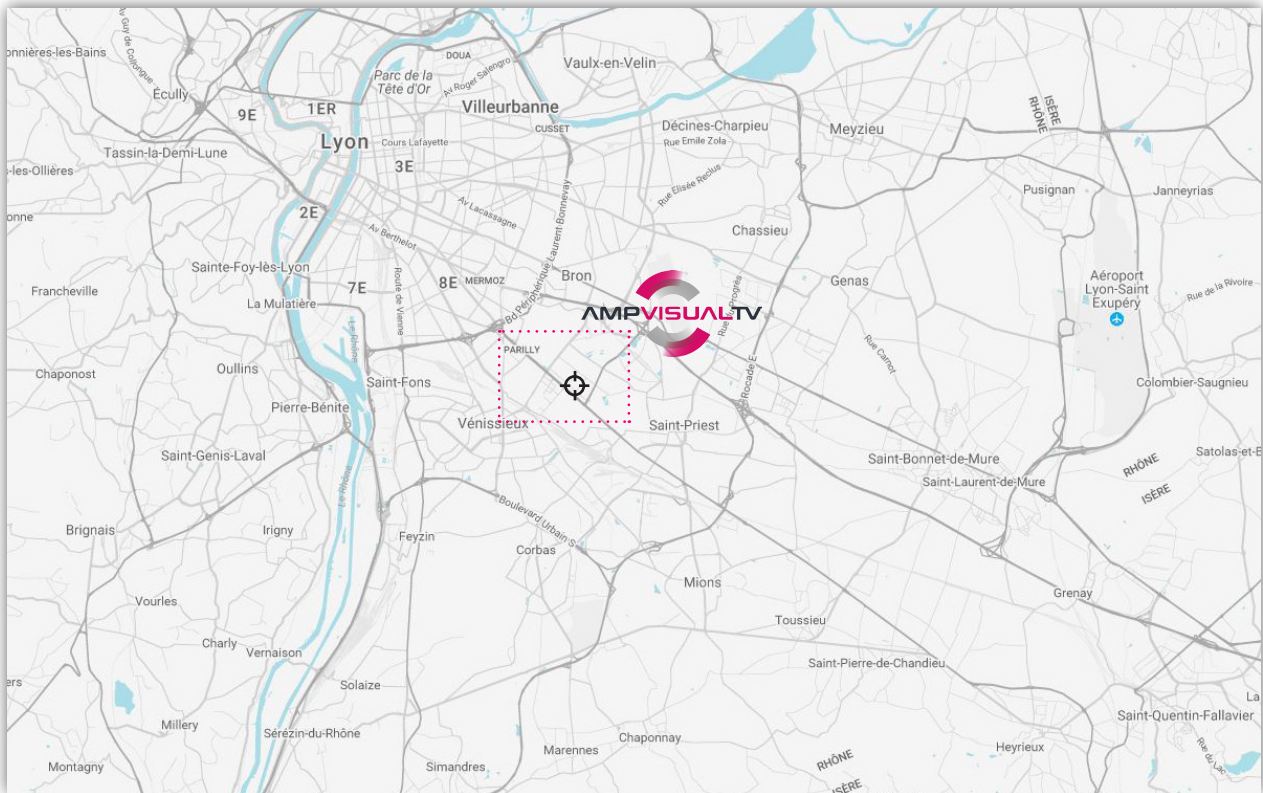

Plan d'accès - Lyon Saint Priest

Coordonnées GPS

45°42'31.5 N
4°54'29.74 W

AMP VISUAL TV

44, rue Jean Zay
69800 Saint-Priest
Tel. +33 (0)4 72 88 40 00
Fax +33 (0)4 72 25 01 16