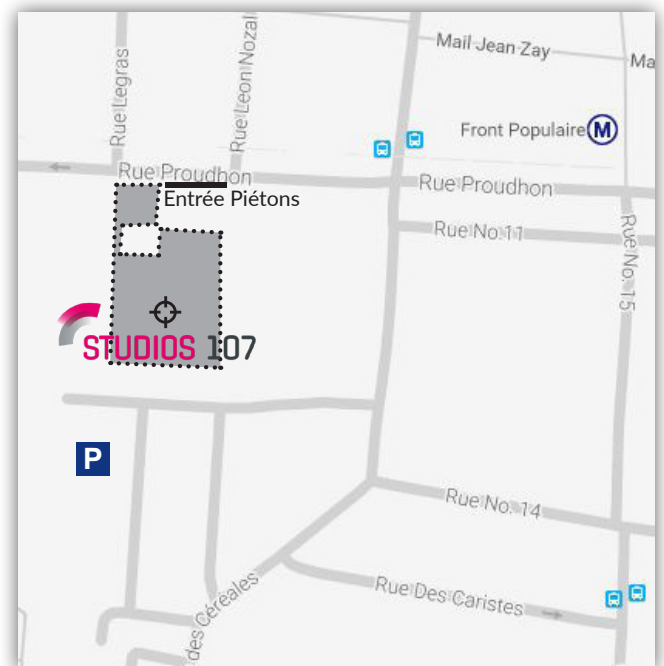

Plan d'accès - Studios 107

Coordonnées GPS

48°54'23.025 N
2°21'46.943 E

Les Studios 107
30-32, rue Proudhon
93210 La Plaine Saint-Denis
Tél : +33 (0)1 49 17 75 00

Métro : Ligne 12 station «Front Populaire»

Parking VIP devant les studios par la rue Proudhon