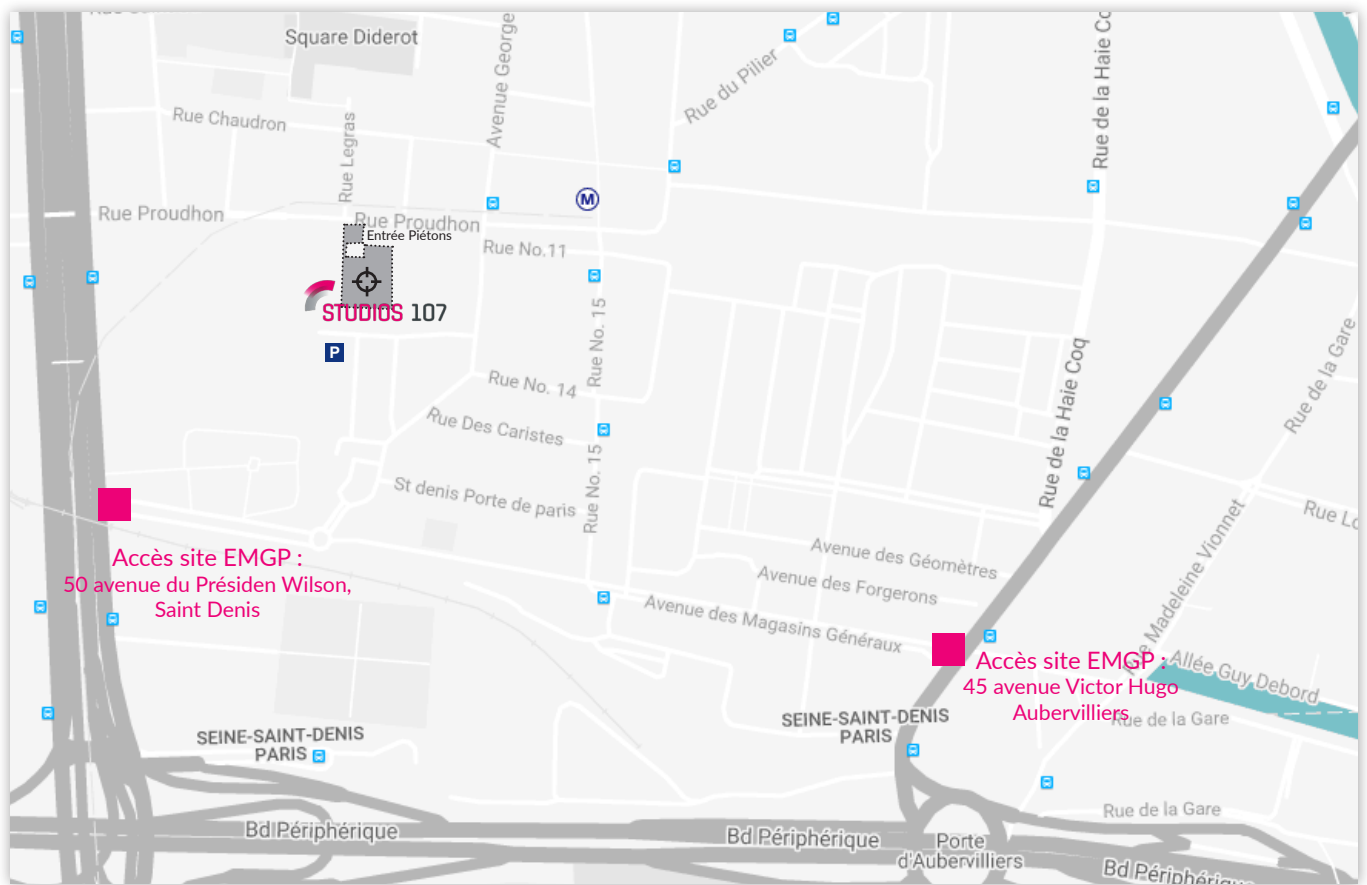

Plan d'accès - Studios 107

Coordonnées GPS

48°54'23.025 N
2°21'46.943 E

Les Studios 107
30-32, rue Proudhon
93210 La Plaine Saint-Denis
Tél : +33 (0)1 49 17 75 00

Métro : Ligne 12 station «Front Populaire»

Parking VIP devant les studios par la rue Proudhon