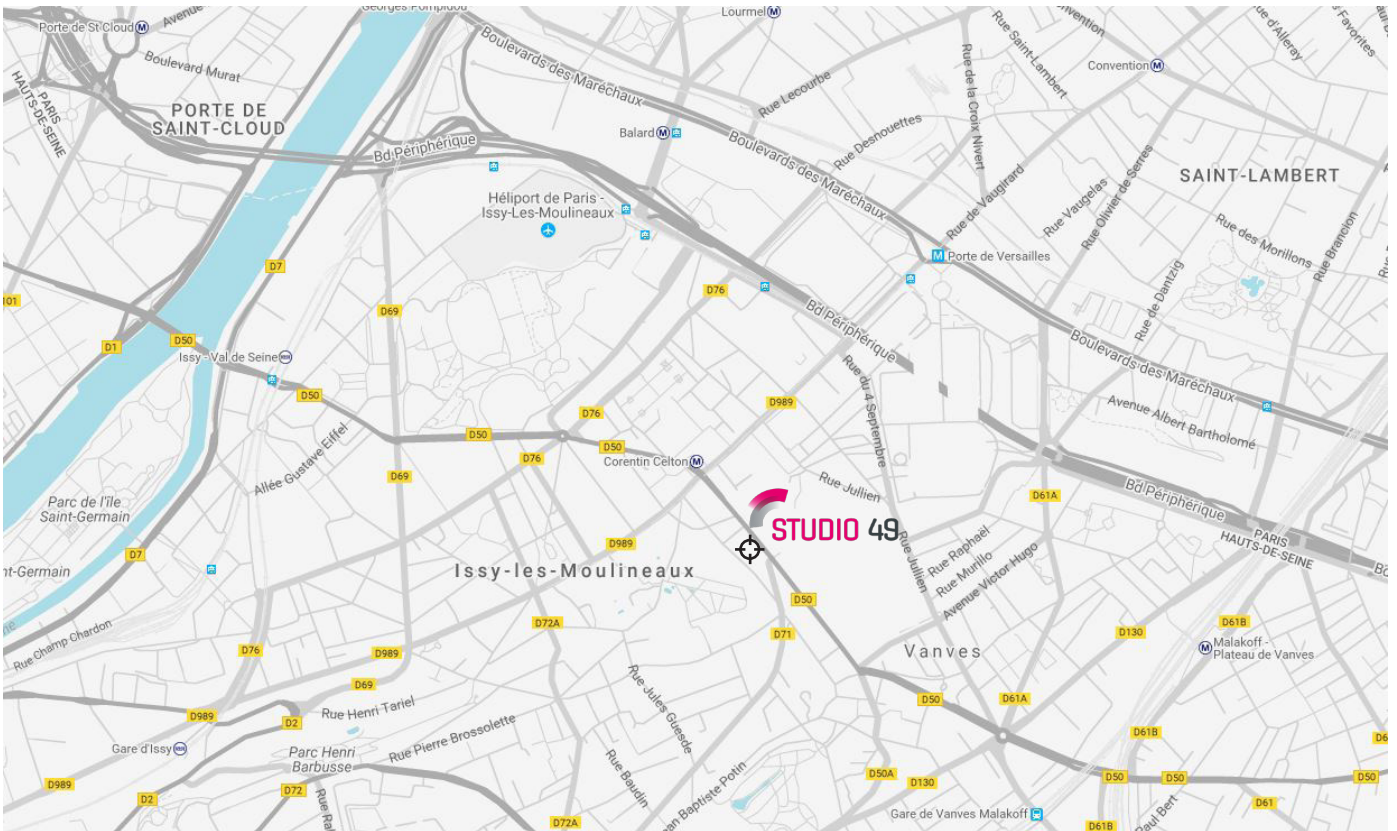

Plan d'accès - Studio 49

Coordonnées GPS

48°49'30.113 N
2°16'51.974 E

Le Studio 49
49 boulevard du Lycée
92170 Vanves
Tél : +33 (0)1 49 17 75 00

Métro : Ligne 12 station «Corentin Celton»

RER C : Station Issy Val de Seine

Bus : Lignes 126, 189 et 394, arrêt Corentin Celton - Métro

Parking Corentin Celton