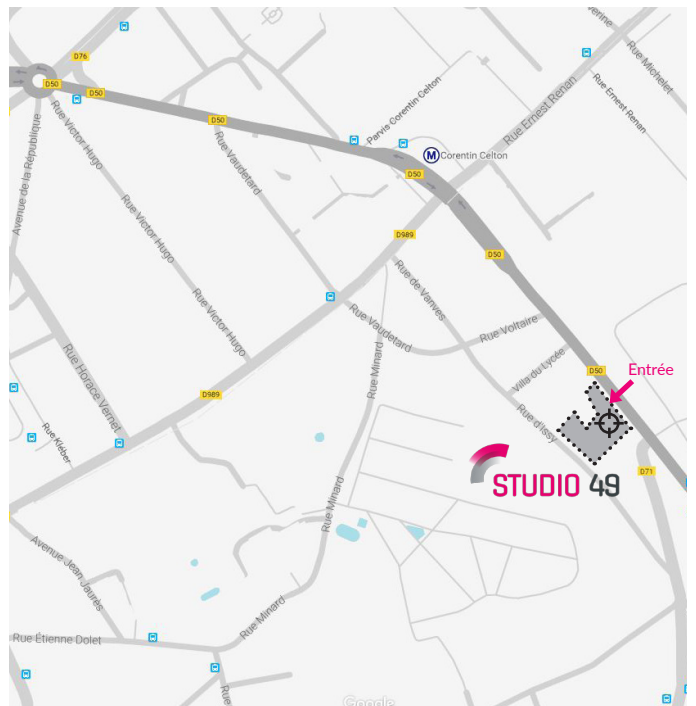

Plan d'accès - Studio 49

Coordonnées GPS

48°49'30.113 N
2°16'51.974 E

Le Studio 49
49 boulevard du Lycée
92170 Vanves
Tél : +33 (0)1 49 17 75 00

Métro : Ligne 12 station «Corentin Celton»

RER C : Station Issy Val de Seine

Bus : Lignes 126, 189 et 394, arrêt Corentin Celton - Métro

Parking Corentin Celton