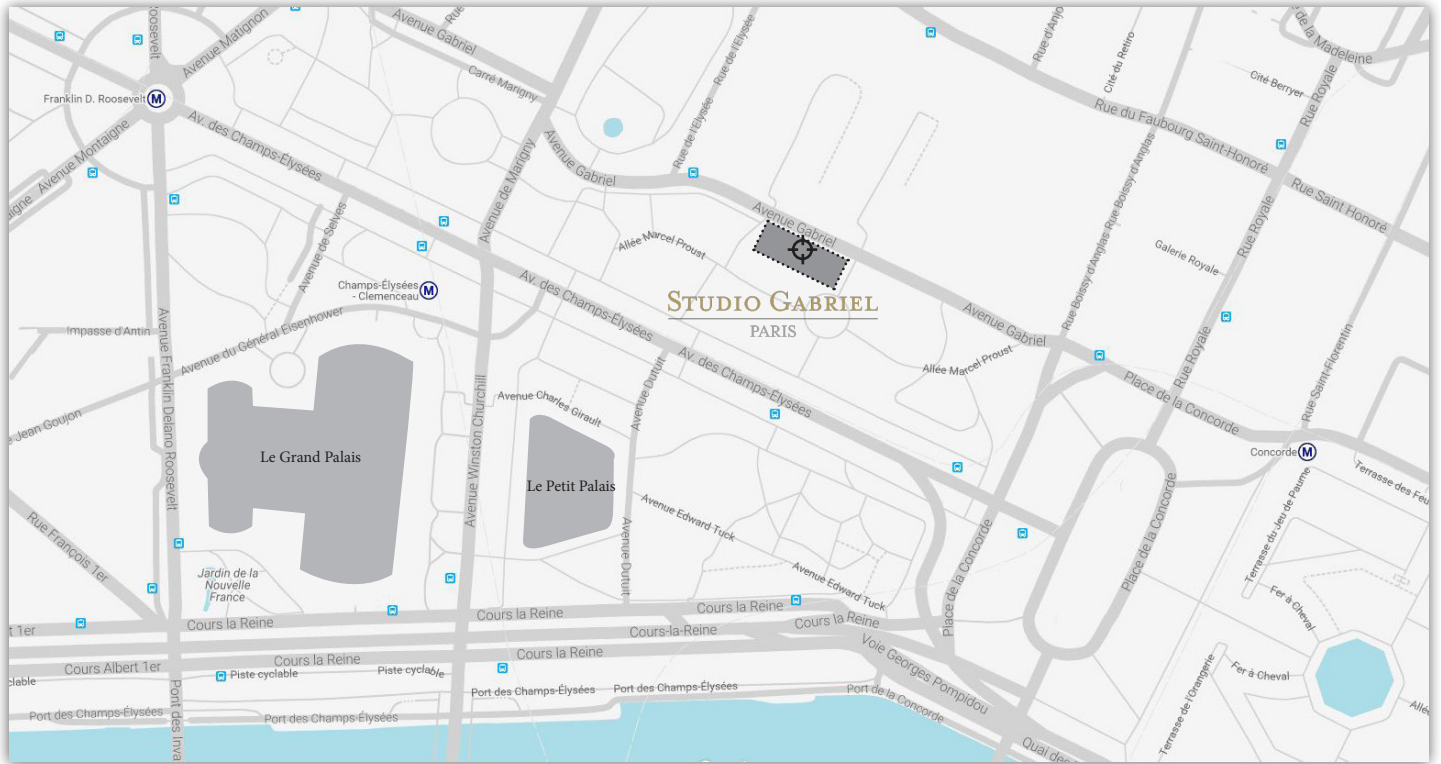

Plan d'accès - Studio Gabriel

Coordonnées GPS

48°52'5.128 N
2°19'2.392 E

Le Studio Gabriel
9 Avenue Gabriel
75 008 Paris

Tél : +33 (0)1 42 65 58 00

Métro : Lignes 1, 8, 12 station Concorde

Bus : Lignes 24, 52, 73, 84, 94, station Concorde
Lignes 42,73, station Concorde Cours la Reine

Parking : Concorde