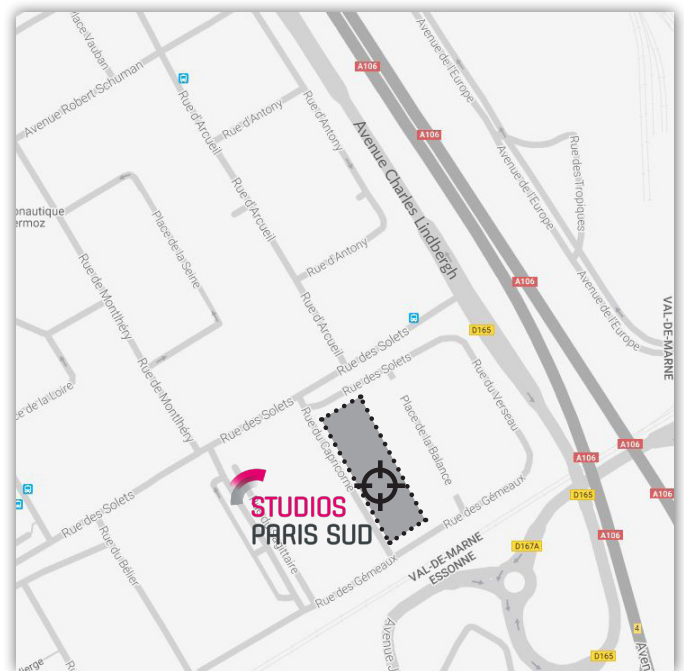

Access map - Studios Paris Sud

Contact GPS

48°54'23.025 N
2°21'46.943 E

Les Studios Paris Sud
13, rue du Capricorne
94 593 RUNGIS Cedex
Tel : +33 (0)1 80 14 65 00

RER C : Rungis La fraternelle station

Bus : From Paris, Glacière Tolbiac, Bus 216 to the final stop.

Car : On the A106, exit 4 to Rungis and go to «Avenue Charles Lindbergh». Turn right «rue des Solets» then left «rue du Capricorne».