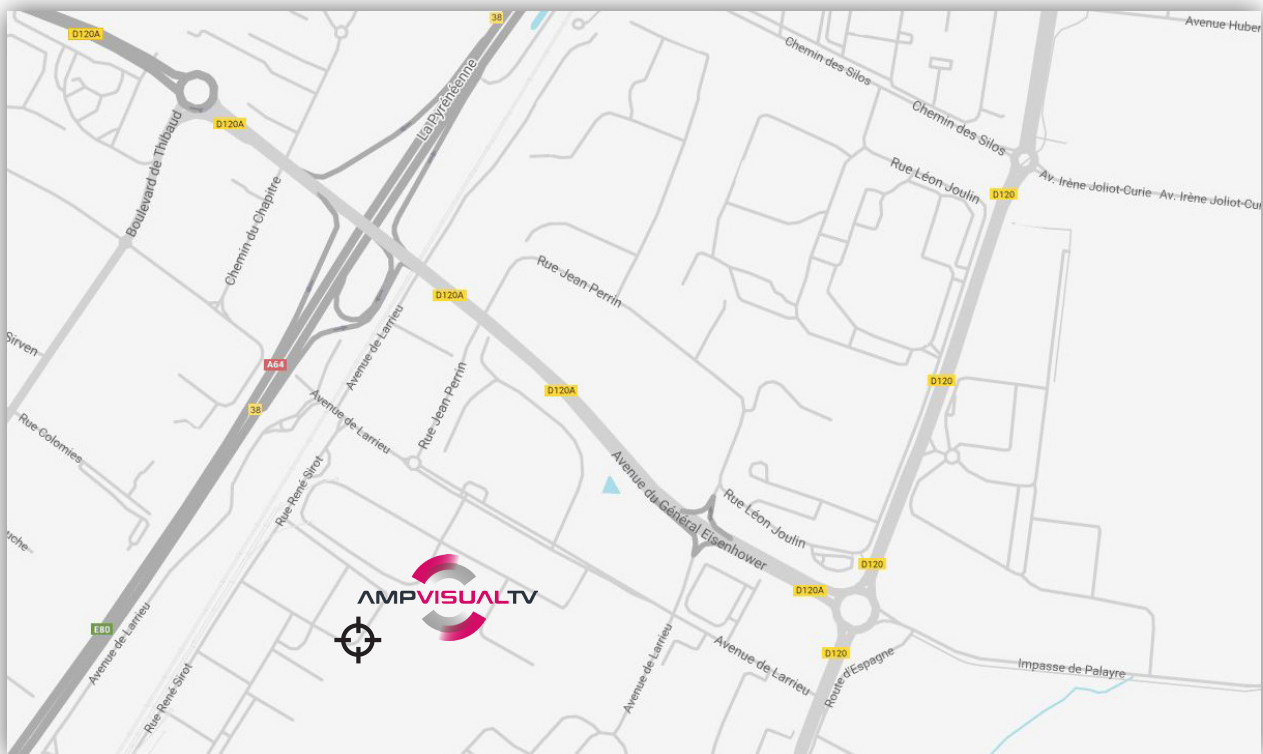

# Access Map - Toulouse Agency

## Contact GPS

43°32'56.746 N  
1°24'37.404 E

Centre de Gros  
8, rue André Clou  
31100 Toulouse

Tel. +33 (0)5 62 87 13 87  
Fax +33 (0)5 62 87 13 88

From the ring road of Toulouse, take the exit « Airbus Tarbes ». Then, take exit 38 « Centre de Gros ».