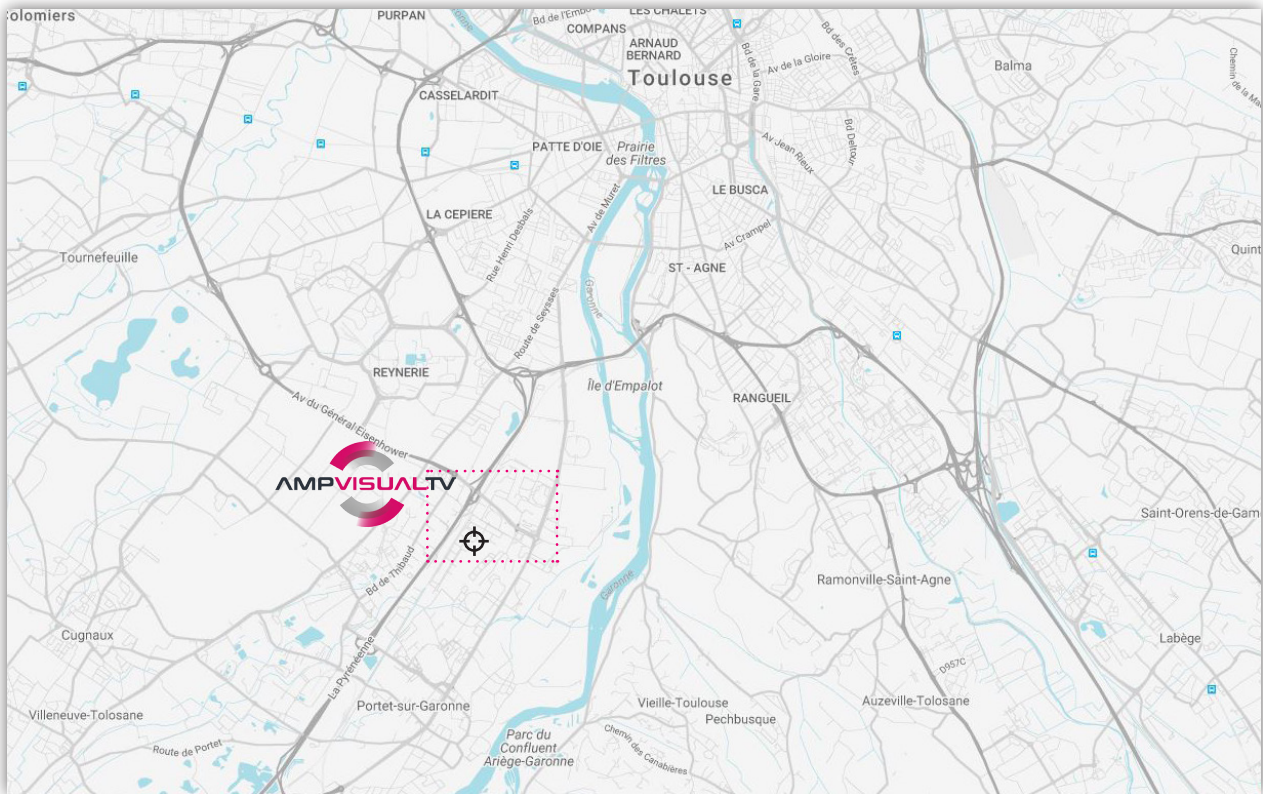

# Access Map - Toulouse Agency

## Contact GPS

43°32'56.746 N  
1°24'37.404 E

Centre de Gros  
8, rue André Clou  
31100 Toulouse

Tel. +33 (0)5 62 87 13 87  
Fax +33 (0)5 62 87 13 88

From the ring road of Toulouse, take the exit « Airbus Tarbes ». Then, take exit 38 « Centre de Gros ».